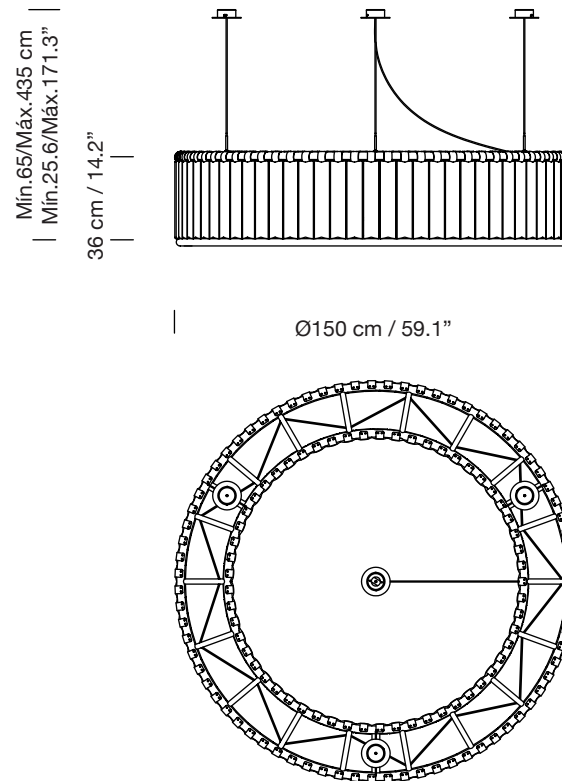

ESTADIO 150 3 SOPORTES

2002
MIGUEL MILÁ

Lámpara de suspensión
Hanging lamp

Parc de Belloch. Ctra. C-251 Km 5,6 E-08430 La Roca (Barcelona). España / Spain T. +34 938 679 100 / F. +34 938 711 767