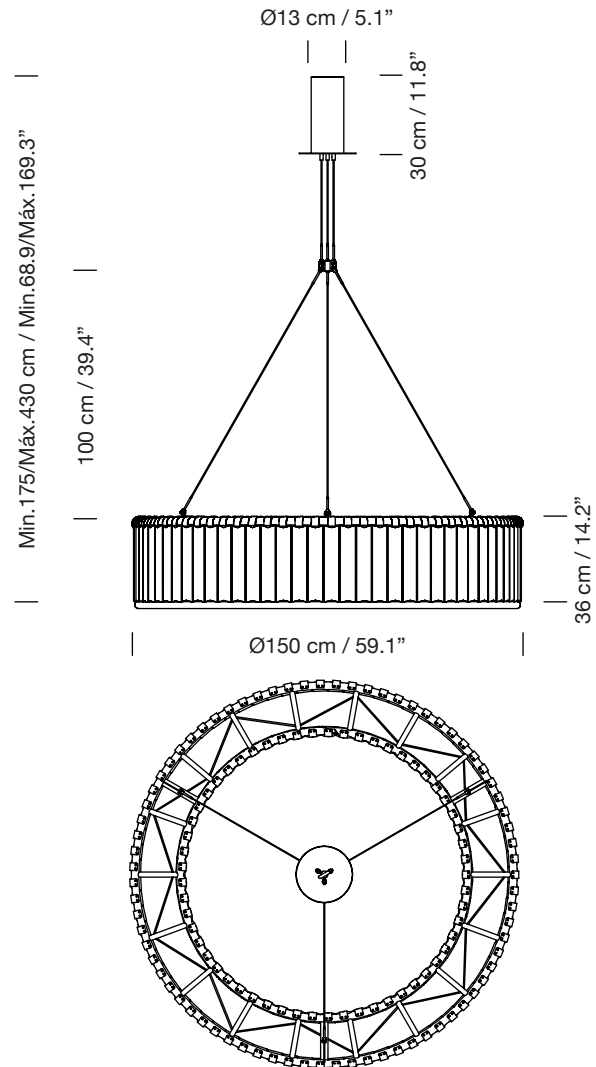

ESTADIO 150 1 SOPORTE

2002

MIGUEL MILÁ

SANTA & COLE

Lámpara de suspensión
Hanging lamp

Parc de Belloch. Ctra. C-251 Km 5,6 E-08430 La Roca (Barcelona). España / Spain T. +34 938 679 100 / F. +34 938 711 767