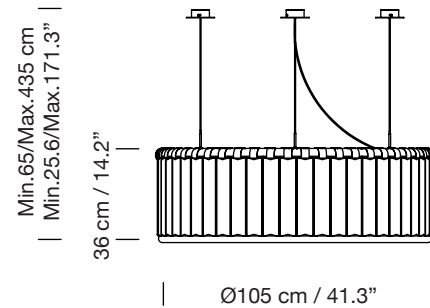

ESTADIO 105 3 SOPORTES

2002

MIGUEL MILÁ

SANTA & COLE

Lámpara de suspensión

Hanging lamp

Parc de Belloch. Ctra. C-251 Km 5,6 E-08430 La Roca (Barcelona). España / Spain T. +34 938 679 100 / F. +34 938 711 767