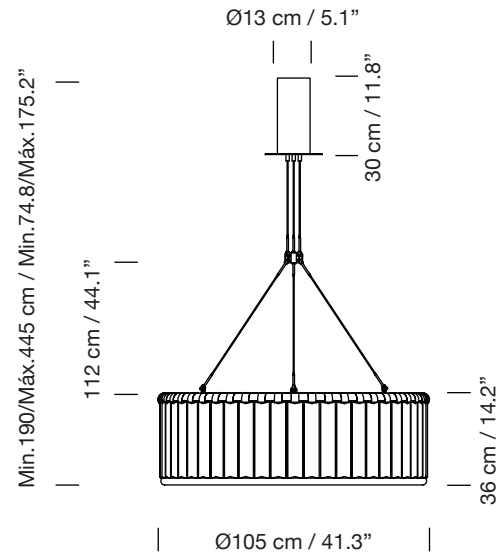

ESTADIO 105 1 SOPORTE

2002
MIGUEL MILÁ

Lámpara de suspensión
Hanging lamp

Parc de Belloch. Ctra. C-251 Km 5,6 E-08430 La Roca (Barcelona). España / Spain T. +34 938 679 100 / F. +34 938 711 767