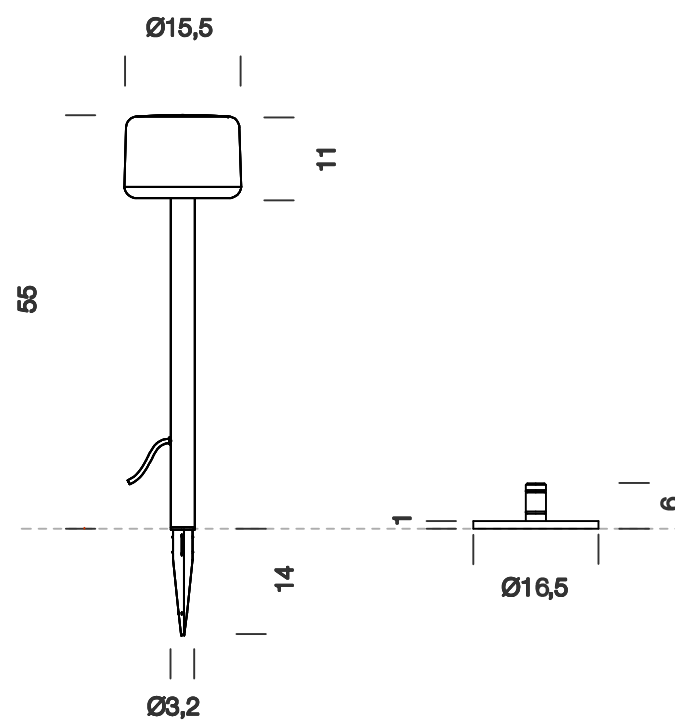

GREEN

AMBER

COLOURS UPPER COVER

□□ 55 movil. Lámpara de pie
Floor lamp, □□ 55 movile

cotas cm.
sizes in cm.

Tel. +34 938 462 437
Fax +34 938 711 767

e-mail: info@santacole.com

www.santacole.com