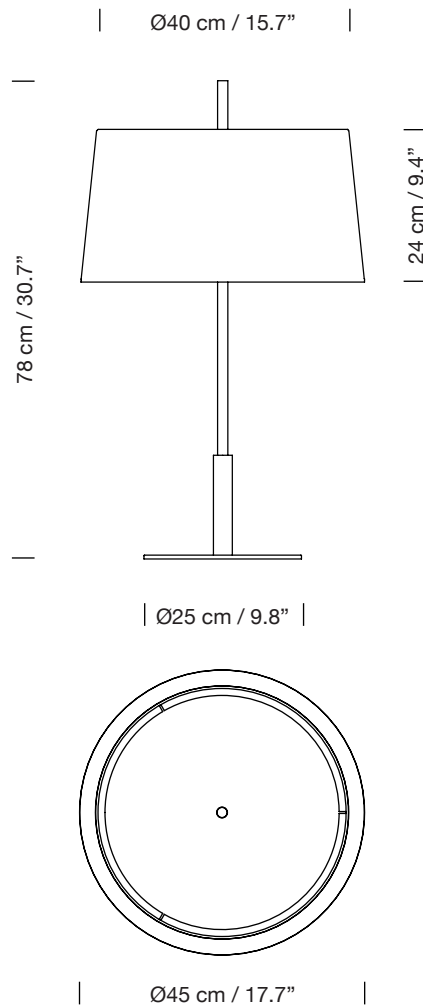

DIANA

1995

FEDERICO CORREA, ALFONSO MILÁ, MIGUEL MILÁ

SANTA & COLE

Lámpara de sobremesa

Table lamp

Parc de Belloch. Ctra. C-251 Km 5,6 E-08430 La Roca (Barcelona). España / Spain T. +34 938 679 100 / F. +34 938 711 767