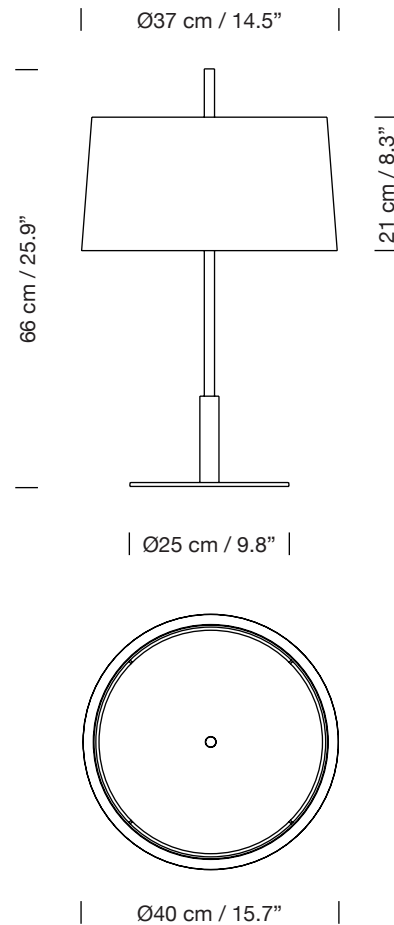

DIANA MENOR

1995

FEDERICO CORREA, ALFONSO MILÁ, MIGUEL MILÁ

SANTA & COLE

Lámpara de sobremesa

Table lamp

Parc de Belloch. Ctra. C-251 Km 5,6 E-08430 La Roca (Barcelona). España / Spain T. +34 938 679 100 / F. +34 938 711 767