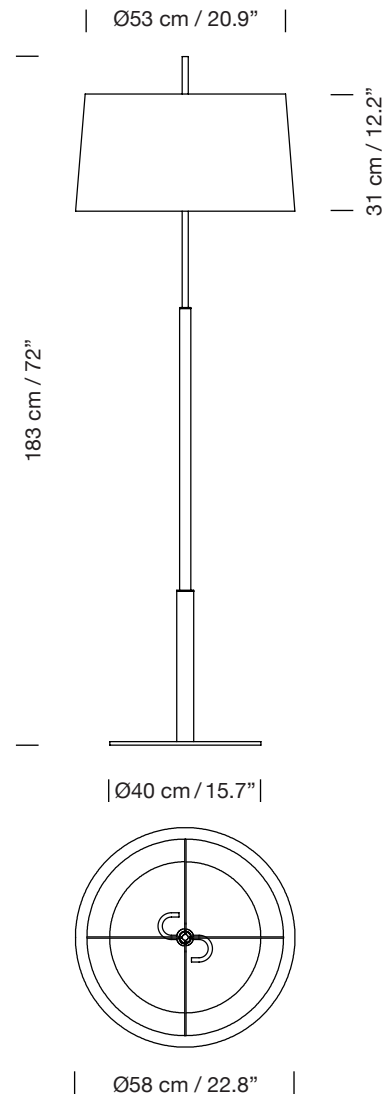

DIANA MAYOR

1995

FEDERICO CORREA, ALFONSO MILÁ, MIGUEL MILÁ

SANTA & COLE

Lámpara de pie

Floor lamp

Parc de Belloch. Ctra. C-251 Km 5,6 E-08430 La Roca (Barcelona). España / Spain T. +34 938 679 100 / F. +34 938 711 767