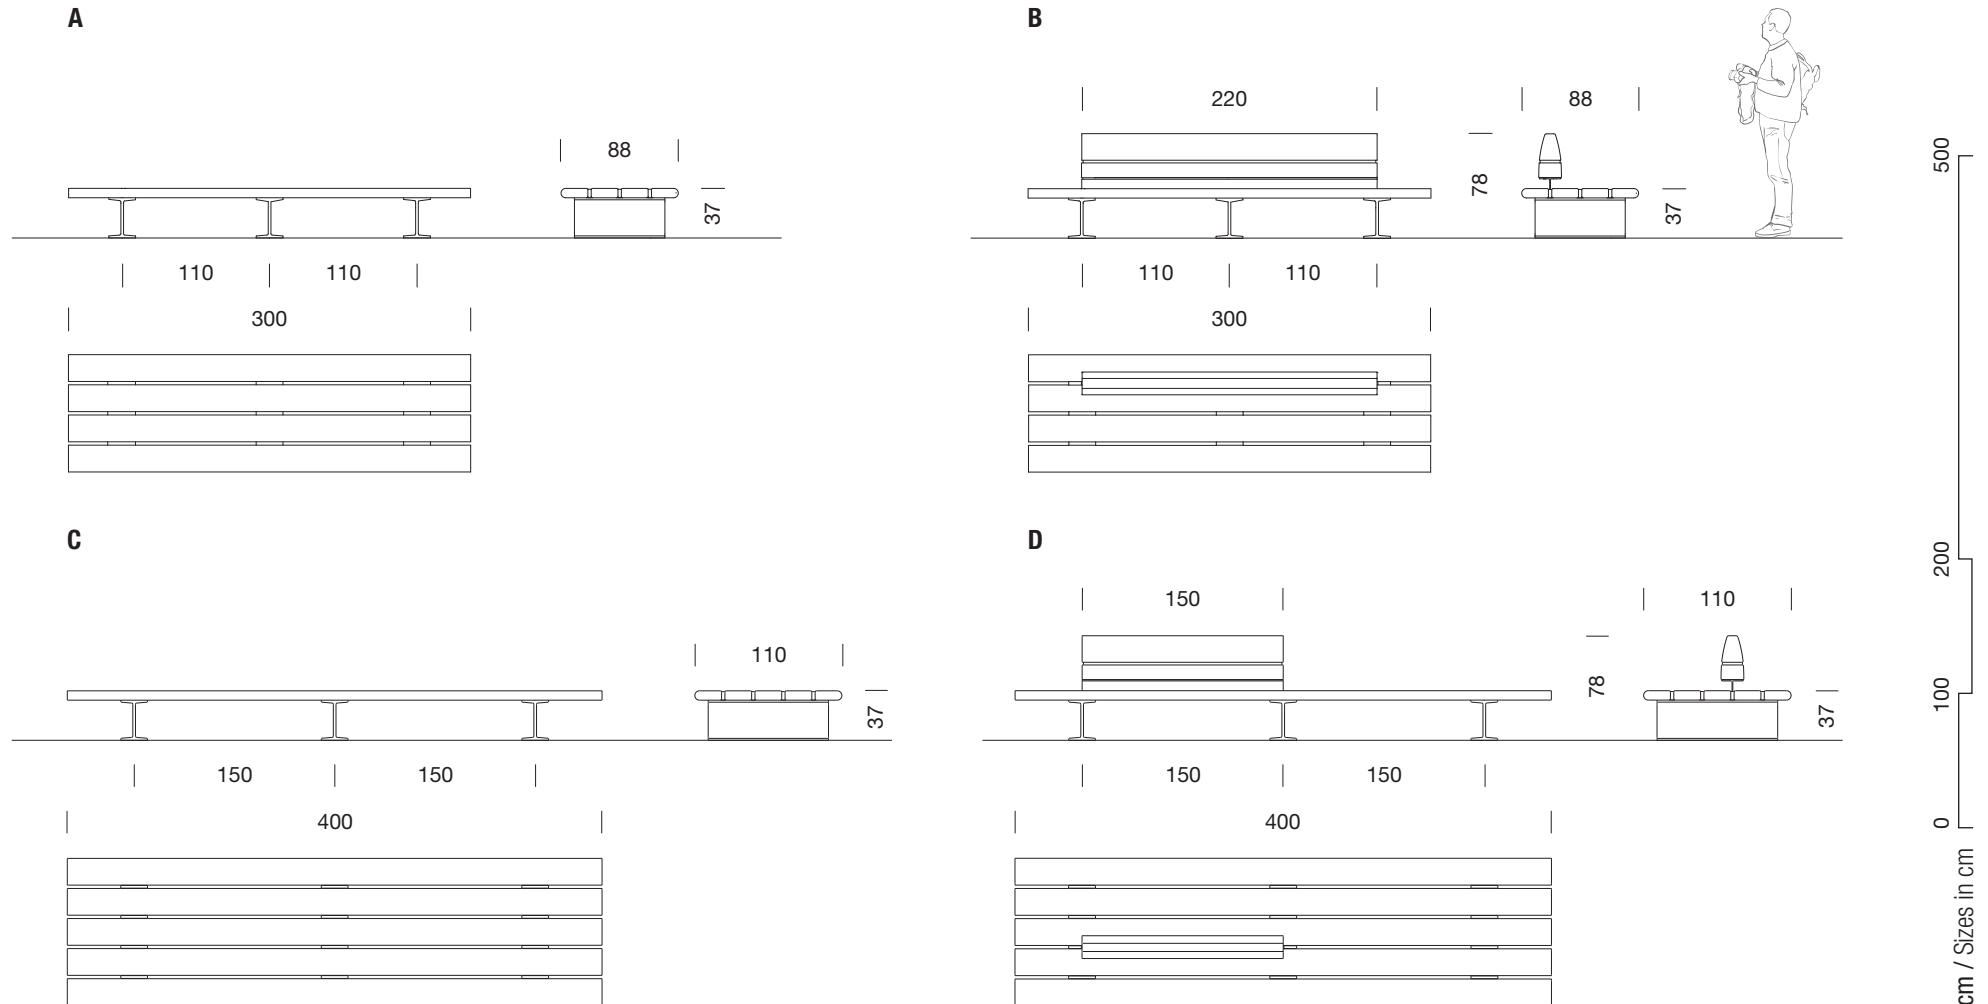

COMUNITARIO

2002
DIANA CABEZA

urbidermis
SANTA & COLE

Banco / Bench

A	B	C	D
De 3,00m sin respaldo	De 3,00m con respaldo	De 4,00m sin respaldo	De 4,00m con respaldo
3.00m without backrest	3.00m with backrest	4.00m without backrest	4.00m with backrest

Parc de Belloch. Ctra. C-251 Km 5,6 E-08430 La Roca (Barcelona), España / Spain T. +34 938 619 100

Fecha de modificación / Last update: 20/01/2020