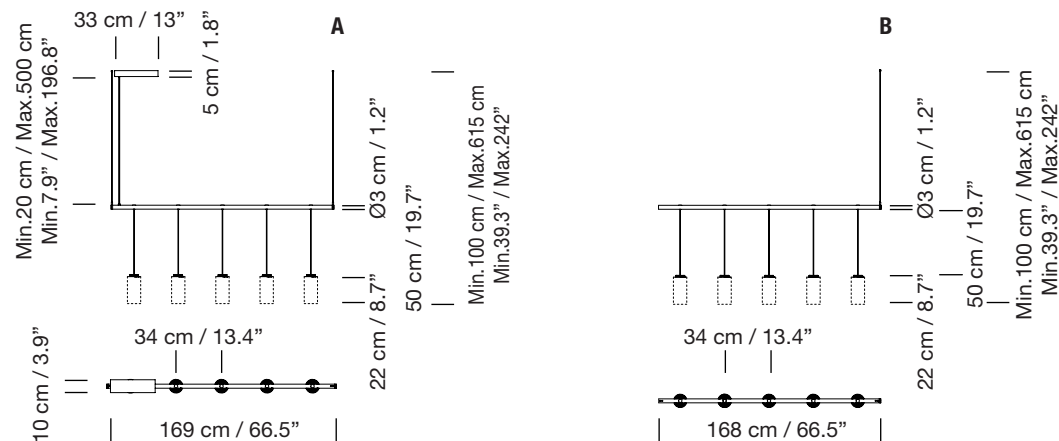

CIRIO LINEAL - Florón rectangular / Rectangular ceiling plate

2010
ANTONI AROLA

SANTA & COLE

Sistema de suspensión

Hanging system