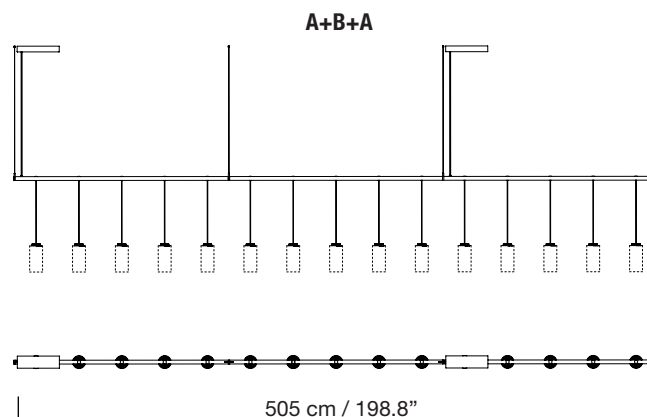

CIRIO LINEAL - Florón rectangular / Rectangular ceiling plate

2010
ANTONI AROLA

SANTA & COLE

Sistema de suspensión

Hanging system