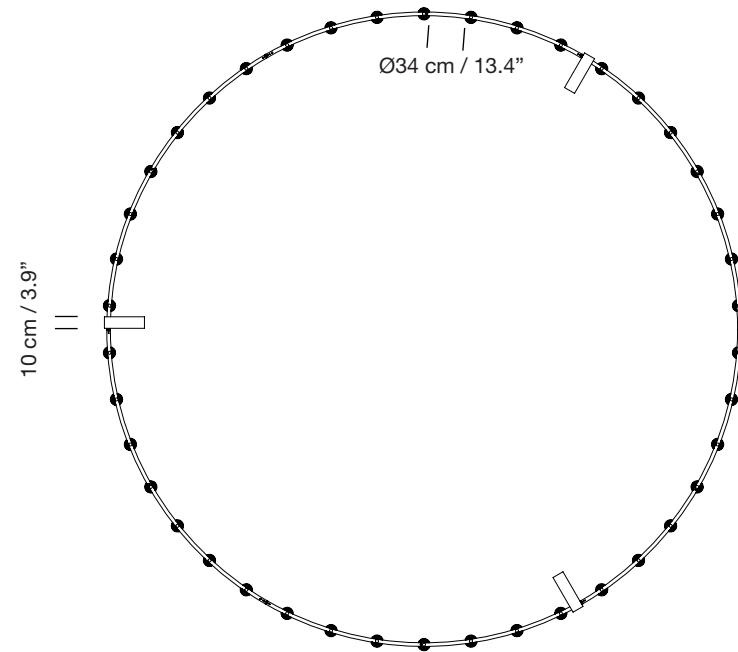

CIRIO CIRCULAR L - Florón rectangular / Rectangular ceiling plate

2010
ANTONI AROLA

SANTA & COLE

Sistema de suspensión
Hanging system