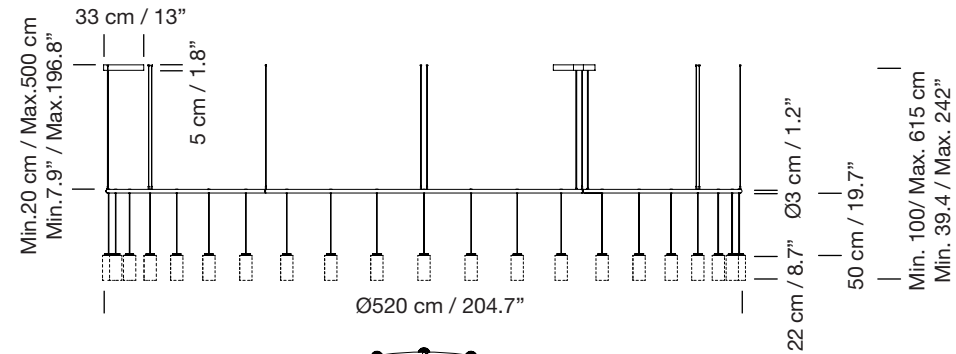

CIRIO CIRCULAR L - Florón rectangular / Rectangular ceiling plate

2010
ANTONI AROLA

SANTA & COLE

Sistema de suspensión
Hanging system