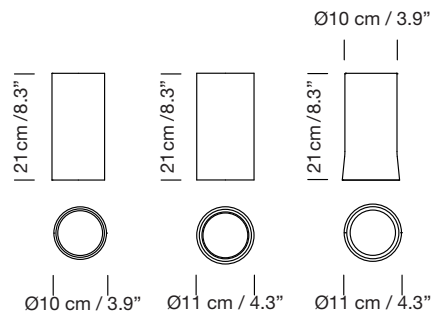

Pantallas
Lampshades

Porcelana blanca / White porcelain
Vidrio opal blanco / White opal glass
Latón / Brass

Parc de Belloch. Ctra. C-251 Km 5,6 E-08430 La Roca (Barcelona). España / Spain T. +34 938 679 100 / F. +34 938 711 767