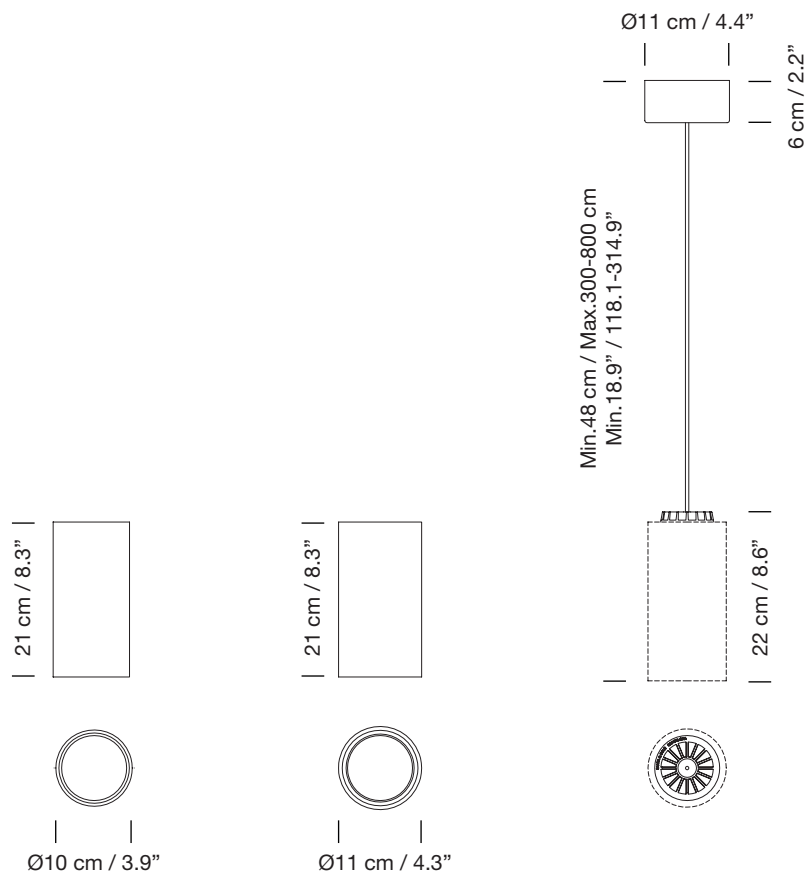

CIRIO SIMPLE

2010
ANTONI AROLA

SANTA & COLE

Lámpara de suspensión

Hanging lamp

Parc de Belloch. Ctra. C-251 Km 5,6 E-08430 La Roca (Barcelona). España / Spain T. +34 938 679 100 / F. +34 938 711 767