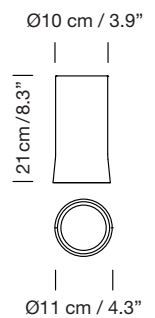

Latón
Brass