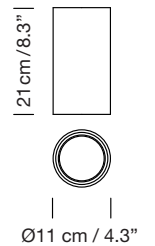

Vidrio opal blanco
White opal glass