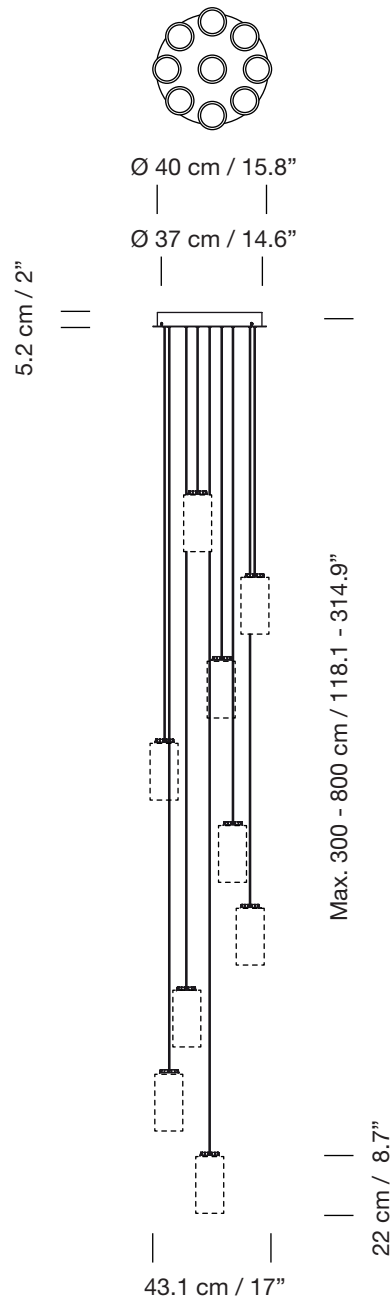

CIRIO CASCADA 9

2017
ANTONI AROLA

SANTA & COLE

Lámpara de suspensión

Pendant lamp

A

B

Pantallas Lampshades

Porcelana blanca
White porcelain

Vidrio opal blanco
White opal glass

Latón
Brass

A
Composición tirabuzón
Spiral composition

B
Composición aleatoria
Random composition

Parc de Belloch. Ctra. C-251 Km 5,6 E-08430 La Roca (Barcelona). España / Spain T. +34 938 679 100 / F. +34 938 711 767