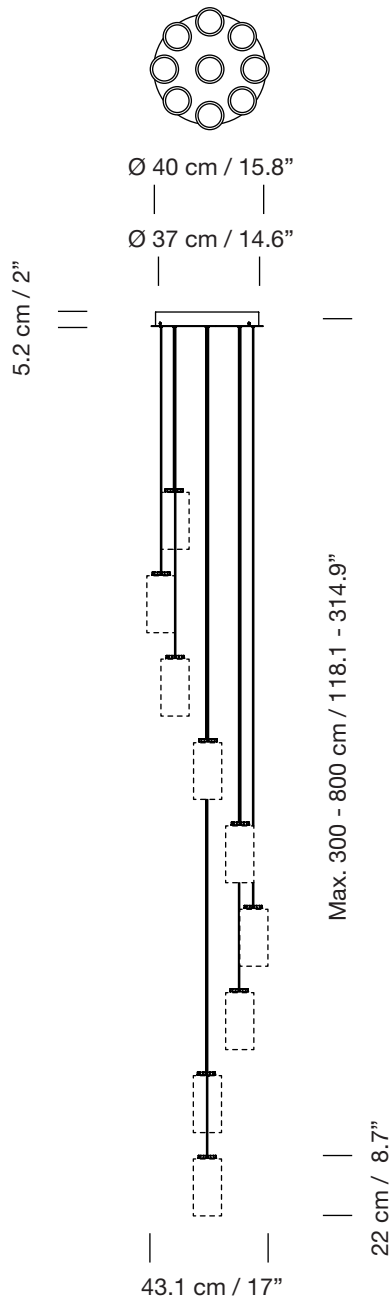

CIRIO CASCADA 9

2017
ANTONI AROLA

SANTA & COLE

Lámpara de suspensión

Pendant lamp

A