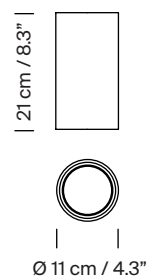

CIRIO CASCADA 12

2017
ANTONI AROLA

SANTA & COLE

Lámpara de suspensión Pendant lamp

Pantallas Lampshades

Porcelana blanca White porcelain

Porcelana Pana blanca White Pana porcelain

Vidrio opal blanco White opal glass