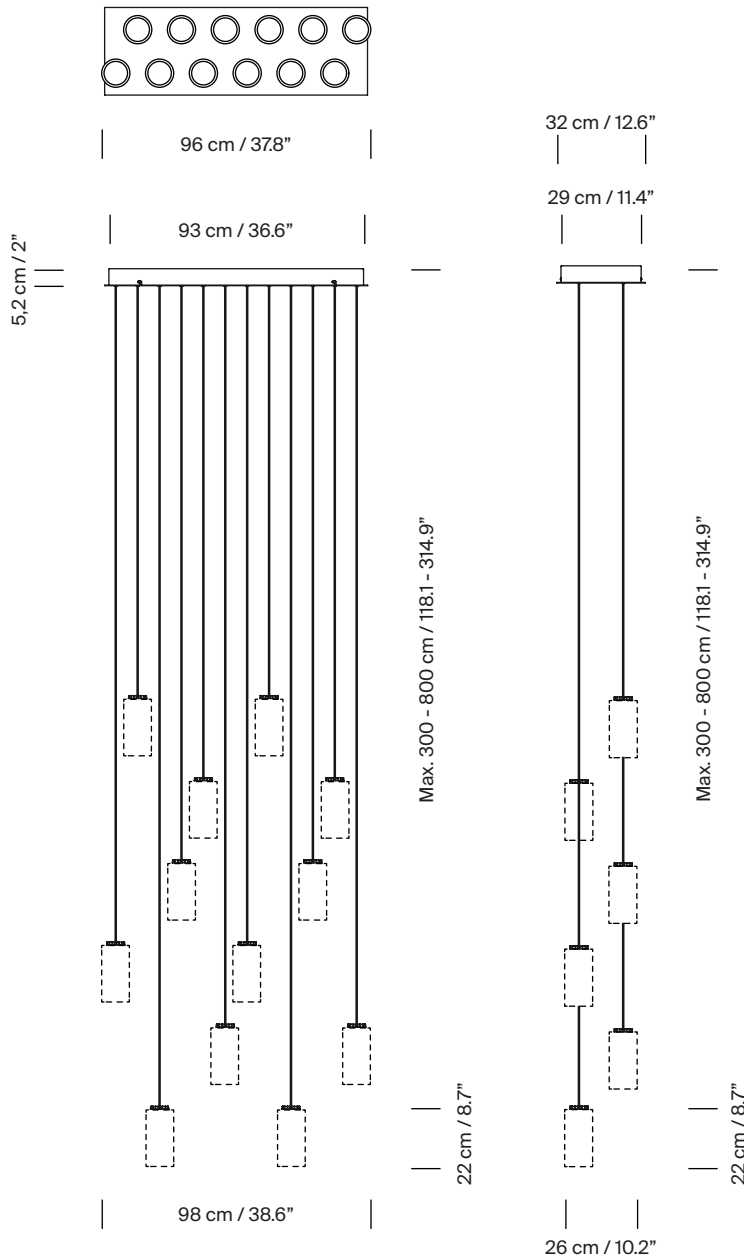

CIRIO CASCADA 12

2017
ANTONI AROLA

SANTA & COLE

Lámpara de suspensión Pendant lamp

Pantallas Lampshades

Porcelana blanca White porcelain

Porcelana Pana blanca White Pana porcelain

Vidrio opal blanco White opal glass

Latón Brass