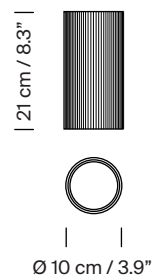

CIRIO CASCADA 12

2017
ANTONI AROLA

SANTA & COLE

Lámpara de suspensión Pendant lamp

Pantallas Lampshades

Porcelana blanca White porcelain

Porcelana Pana blanca White Pana porcelain

Vidrio opal blanco White opal glass