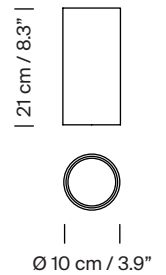

CIRIO CASCADA 12

2017
ANTONI AROLA

SANTA & COLE

Lámpara de suspensión Pendant lamp

Pantallas Lampshades

Porcelana blanca White porcelain

Porcelana Pana blanca White Pana porcelain

Vidrio opal blanco White opal glass