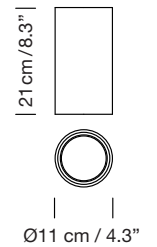

Vidrio opal blanco White opal glass