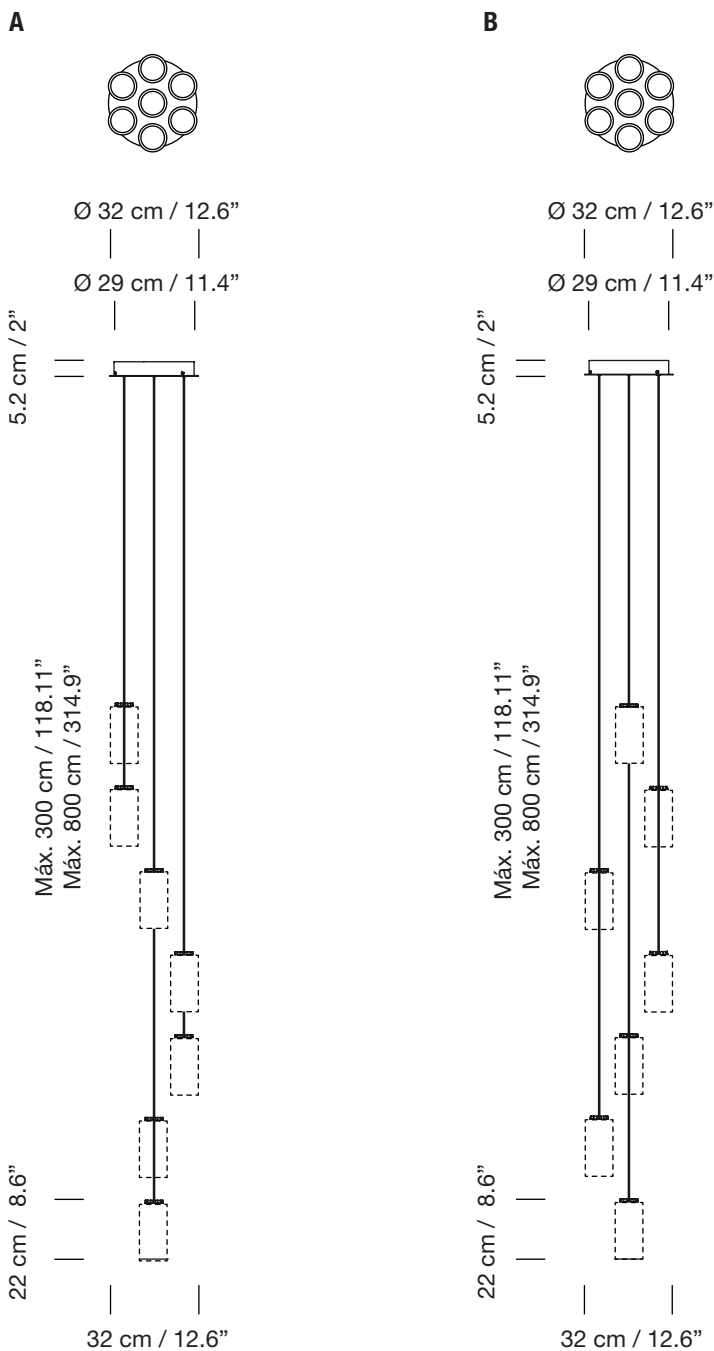

CIRIO CASCADA 7

2017
ANTONI AROLA

SANTA & COLE

Lámpara de suspensión

Pendant lamp

Pantallas Lampshades

Porcelana blanca White porcelain

Vidrio opal blanco White opal glass

Latón Brass

A
Composición tirabuzón
Spiral composition

B
Composición aleatoria
Random composition

Parc de Belloch. Ctra. C-251 Km 5,6 E-08430 La Roca (Barcelona). España / Spain T. +34 938 679 100 / F. +34 938 711 767