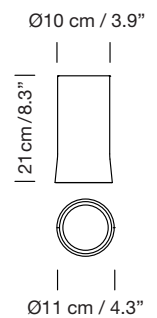

Latón Brass

A
Composición tirabuzón
Spiral composition

B
Composición aleatoria
Random composition

Parc de Belloch. Ctra. C-251 Km 5,6 E-08430 La Roca (Barcelona). España / Spain T. +34 938 679 100 / F. +34 938 711 767