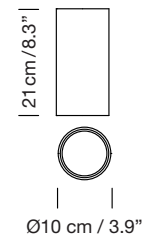

Pantallas Lampshades

Porcelana blanca White porcelain