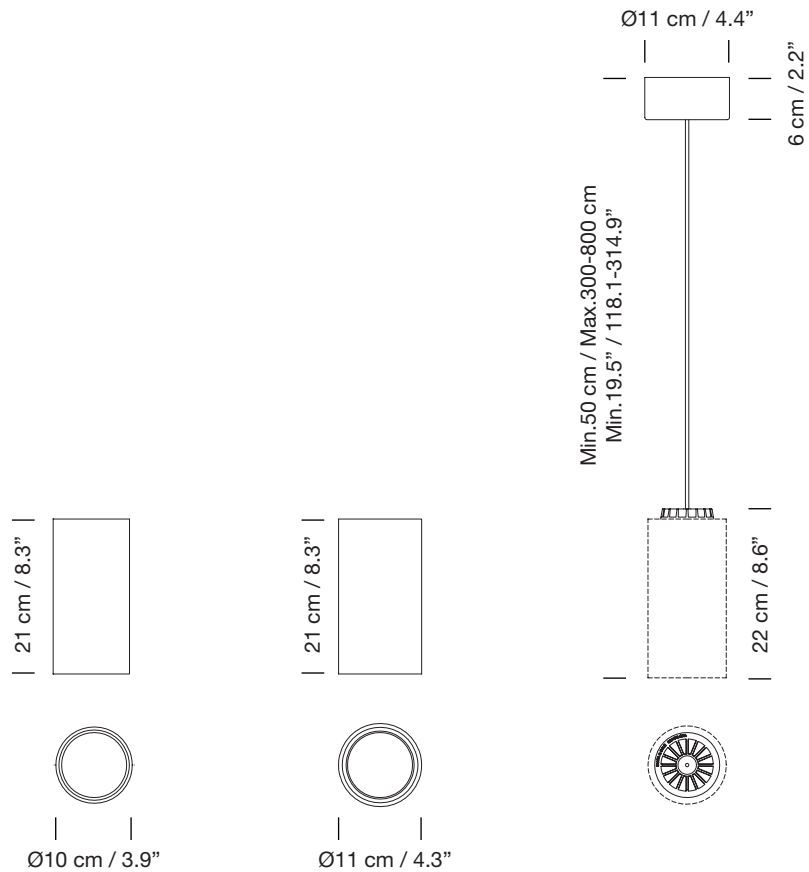

CIRIO SIMPLE

2010
ANTONI AROLA

SANTA & COLE

Lámpara de suspensión

Hanging lamp

Parc de Belloch. Ctra. C-251 Km 5,6 E-08430 La Roca (Barcelona), España / Spain T. +34 938 679 100 / F. +34 938 711 767