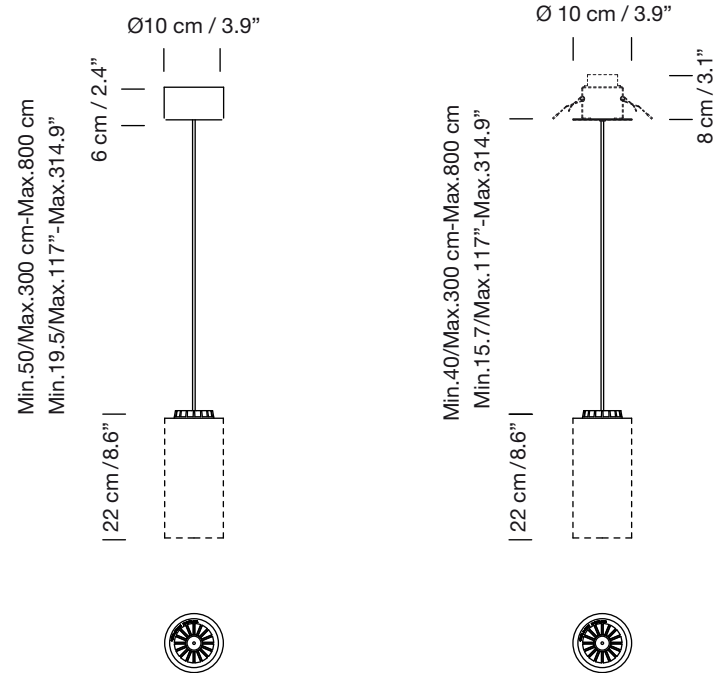

CIRIO SIMPLE

2010
ANTONI AROLA

Lámpara de suspensión

Hanging lamp

Pantallas Lampshades

Vidrio opal blanco
White opal glass

Porcelana blanca
White porcelain

Latón
Brass