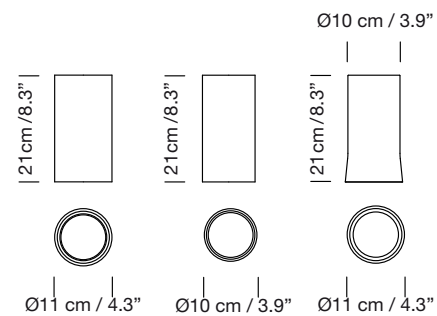

CIRIO SIMPLE

2010
ANTONI AROLA

Lámpara de suspensión

Hanging lamp

Pantallas Lampshades

Vidrio opal blanco
White opal glass

Porcelana blanca
White porcelain

Latón
Brass