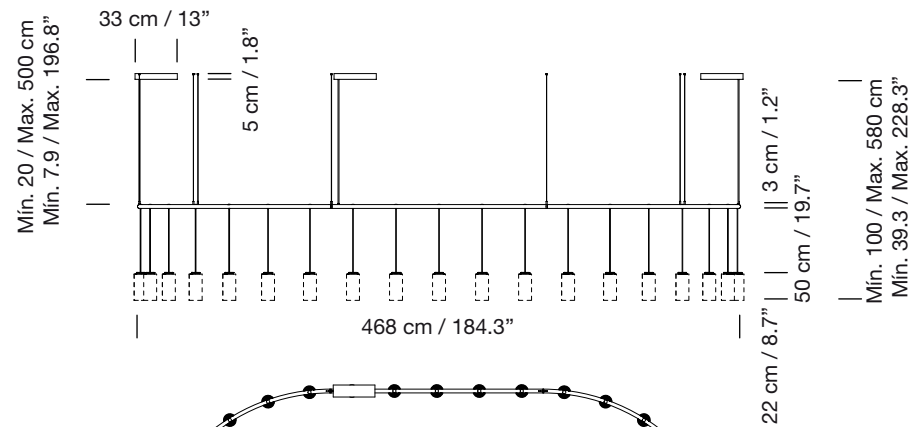

CIRIO OVAL - Florón rectangular / Rectangular ceiling plate

2010
ANTONI AROLA

Sistema de suspensión

Hanging system