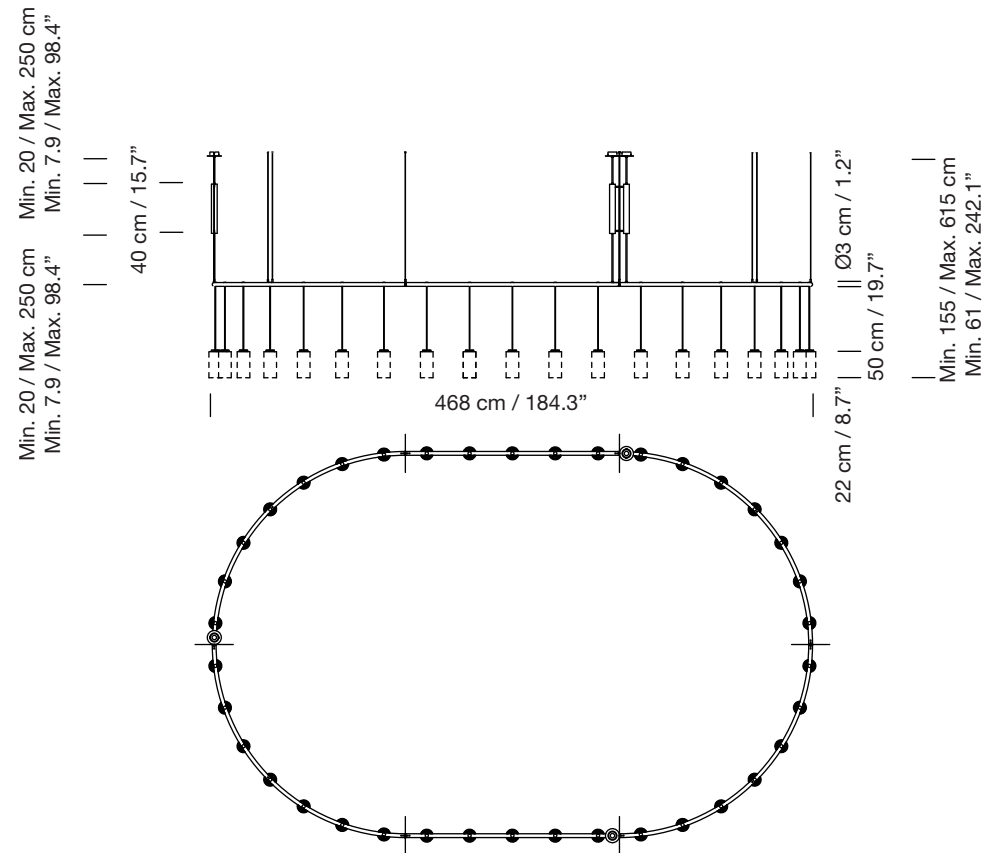

# CIRIO OVAL - Florón circular / Circular ceiling plate

2010  
ANTONI AROLA

## Sistema de suspensión Hanging system