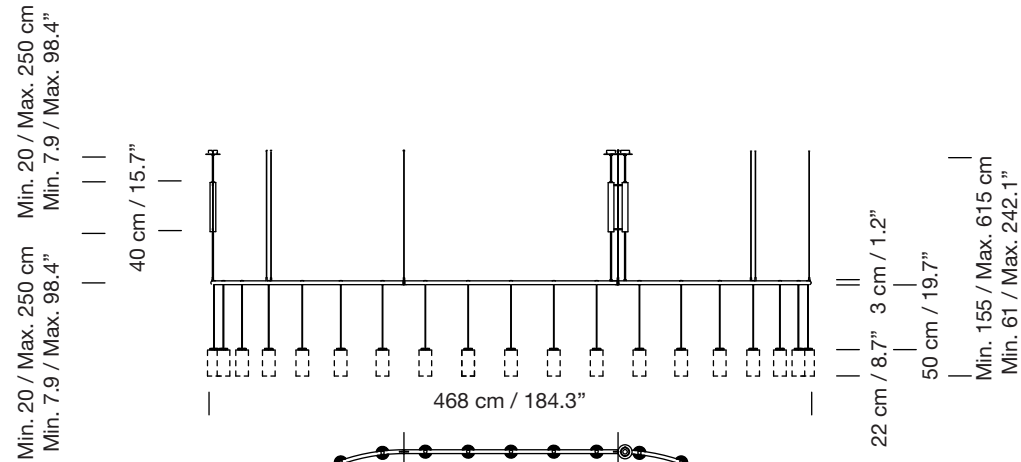

CIRIO OVAL - Florón circular / Circular ceiling plate

2010
ANTONI AROLA

Sistema de suspensión

Hanging system

Pantallas

Lampshades

Vidrio opal blanco
White opal glass

Porcelana blanca
White porcelain

Latón
Brass

Parc de Belloch. Ctra. C-251 Km 5,6 E-08430 La Roca (Barcelona). España / Spain T. +34 938 679 100 / F. +34 938 711 767

CIRIO OVAL- Florón rectangular / Rectangular ceiling plate

2010
ANTONI AROLA

Sistema de suspensión

Hanging system

Pantallas

Lampshades

Vidrio opal blanco
White opal glass

Porcelana blanca
White porcelain

Latón
Brass

Parc de Belloch. Ctra. C-251 Km 5,6 E-08430 La Roca (Barcelona). España / Spain T. +34 938 679 100 / F. +34 938 711 767