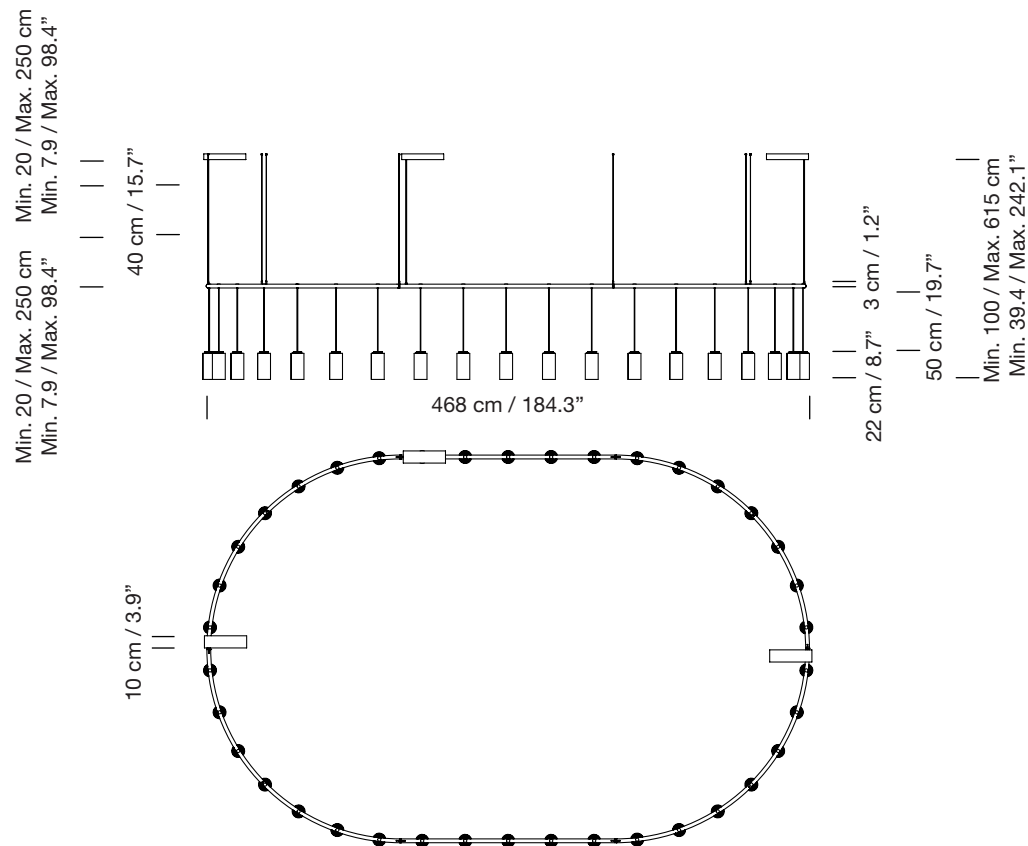

Latón
Brass

Parc de Belloch. Ctra. C-251 Km 5,6 E-08430 La Roca (Barcelona). España / Spain T. +34 938 679 100 / F. +34 938 711 767

CIRIO OVAL- Florón rectangular / Rectangular ceiling plate

2010
ANTONI AROLA

Sistema de suspensión

Hanging system

Pantallas

Lampshades

Vidrio opal blanco
White opal glass

Porcelana blanca
White porcelain

Latón
Brass

Parc de Belloch. Ctra. C-251 Km 5,6 E-08430 La Roca (Barcelona). España / Spain T. +34 938 679 100 / F. +34 938 711 767