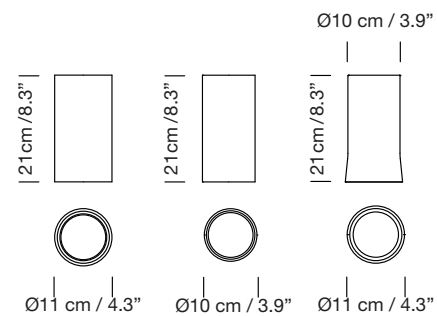

Pantallas

Lampshades

Vidrio opal blanco
White opal glass

Porcelana blanca
White porcelain

Latón
Brass

Parc de Belloch. Ctra. C-251 Km 5,6 E-08430 La Roca (Barcelona). España / Spain T. +34 938 679 100 / F. +34 938 711 767