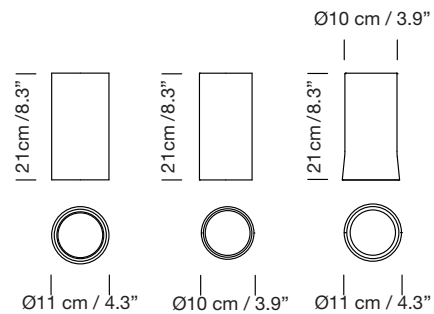

Lámpara de suspensión
Hanging lamp

Pantallas
Lampshades

Vidrio opal blanco White opal glass
Porcelana blanca White porcelain
Latón Brass

A florón de superficie surface rosette
B florón empotrable built-in