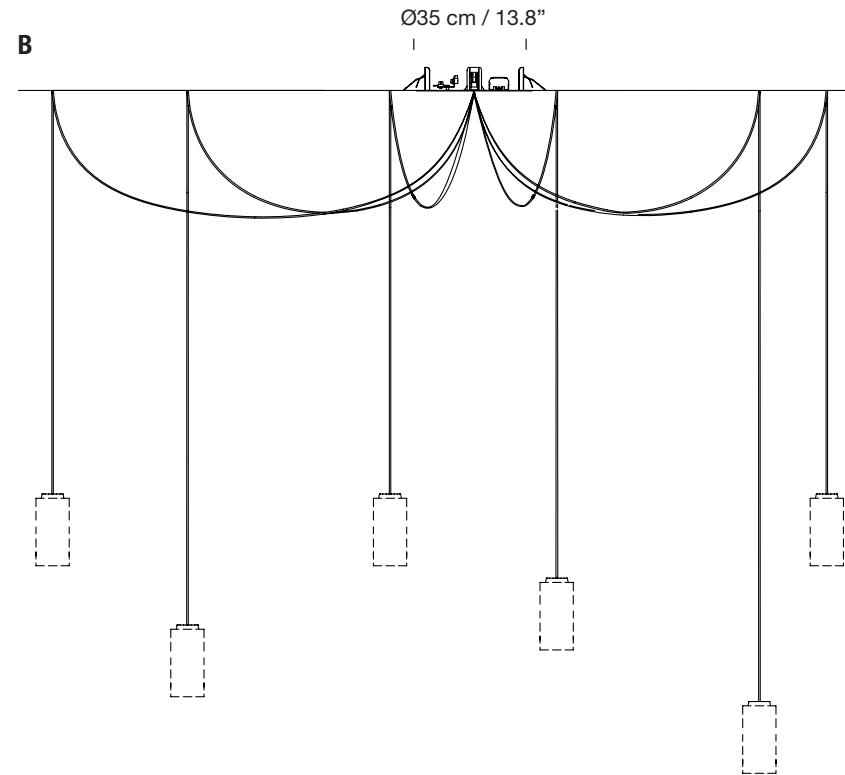

Lámpara de suspensión
Hanging lamp

Pantallas
Lampshades

Vidrio opal blanco White opal glass
Porcelana blanca White porcelain
Latón Brass

A florón de superficie surface rosette
B florón empotrable built-in