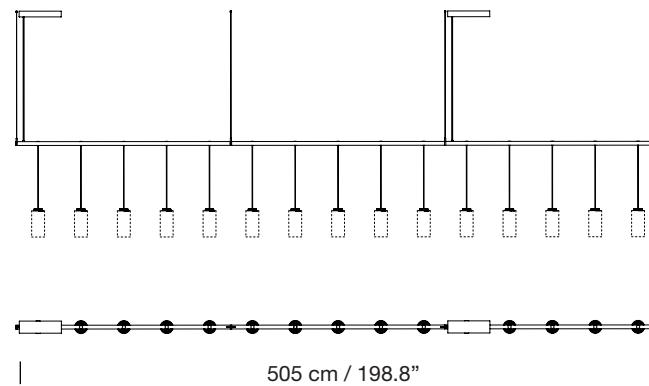

Parc de Belloch. Ctra. C-251 Km 5,6 E-08430 La Roca (Barcelona). España / Spain T. +34 938 679 100 / F. +34 938 711 767