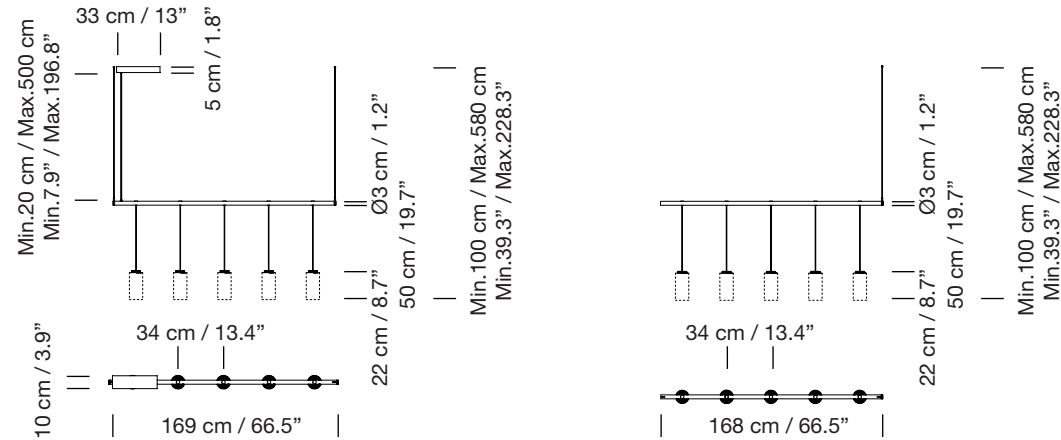

CIRIO LINEAL - Florón rectangular / Rectangular ceiling plate

2010
ANTONI AROLA

SANTA & COLE

Sistema de suspensión

Hanging system