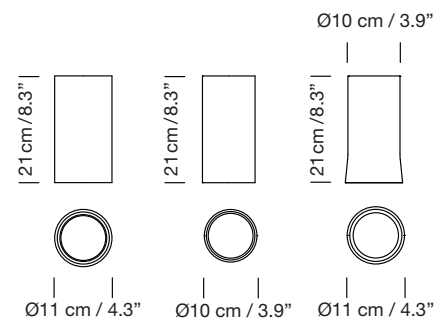

Pantallas

Lampshades

Vidrio opal blanco
White opal glass

Porcelana blanca
White porcelain

Latón
Brass