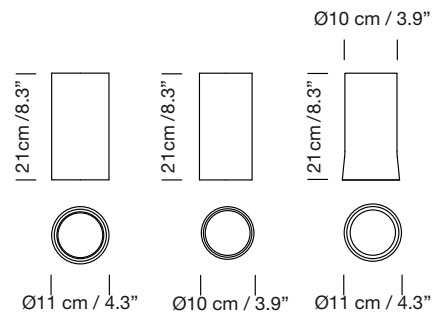

CIRIO LINEAL - Florón rectangular / Rectangular ceiling plate

2010
ANTONI AROLA

SANTA & COLE

Sistema de suspensión

Hanging system

Pantallas

Lampshades

Vidrio opal blanco
White opal glass