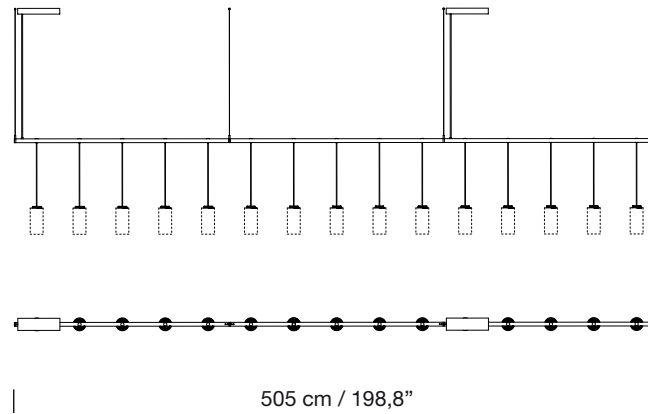

CIRIO LINEAL - Florón rectangular / Rectangular ceiling plate

2010
ANTONI AROLA

SANTA & COLE

Sistema de suspensión

Hanging system

Pantallas

Lampshades

Vidrio opal blanco
White opal glass

Porcelana blanca
White porcelain

Latón
Brass

Parc de Belloch. Ctra. C-251 Km 5,6 E-08430 La Roca (Barcelona). España / Spain T. +34 938 679 100 / F. +34 938 711 767