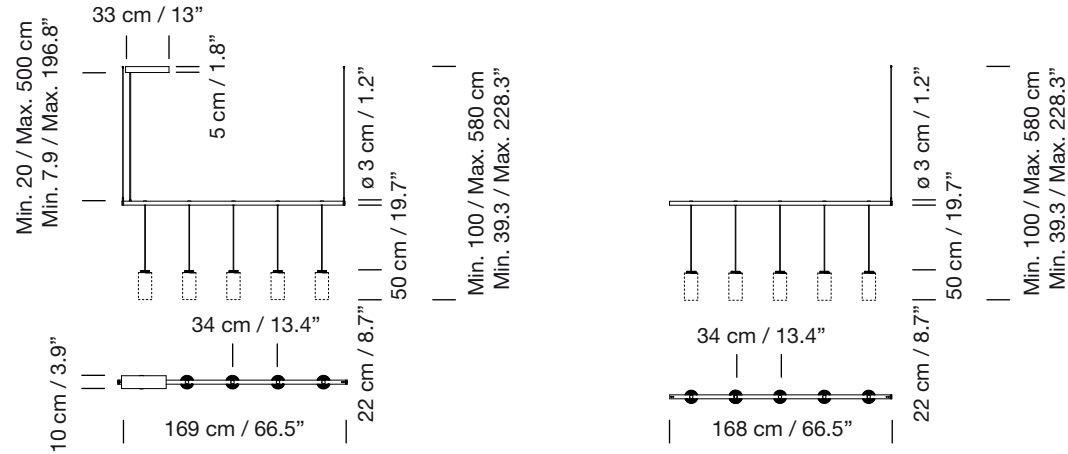

CIRIO LINEAL - Florón rectangular / Rectangular ceiling plate

2010
ANTONI AROLA

SANTA & COLE

Sistema de suspensión

Hanging system

Pantallas

Lampshades

Vidrio opal blanco
White opal glass

Porcelana blanca
White porcelain

Latón
Brass

Parc de Belloch. Ctra. C-251 Km 5,6 E-08430 La Roca (Barcelona). España / Spain T. +34 938 679 100 / F. +34 938 711 767