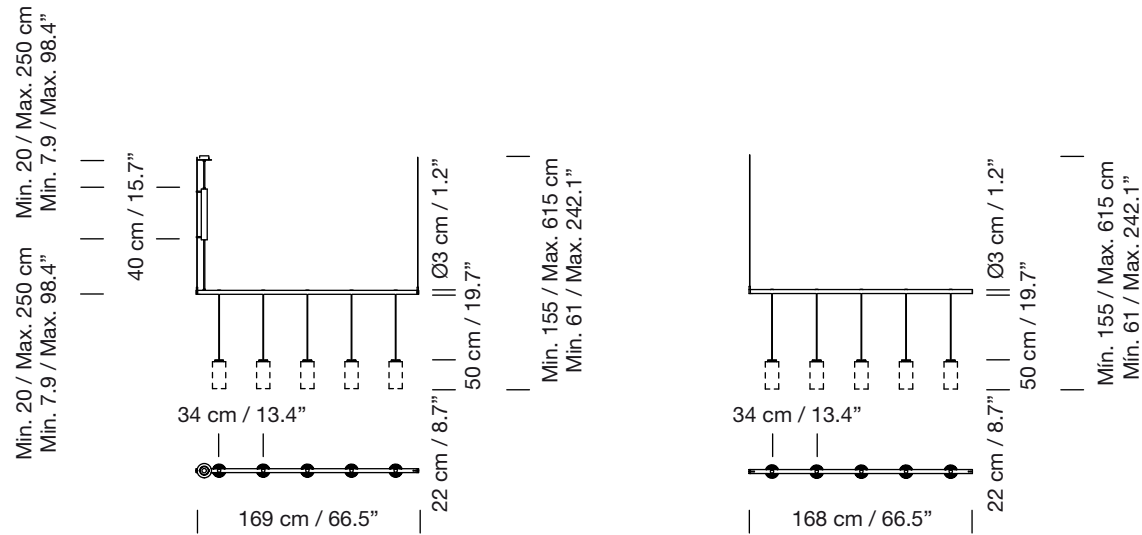

Sistema de suspensión

Hanging system

Pantallas

Lampshades

Vidrio opal blanco
White opal glass

Porcelana blanca
White porcelain

Latón
Brass

Parc de Belloch. Ctra. C-251 Km 5,6 E-08430 La Roca (Barcelona). España / Spain T. +34 938 679 100 / F. +34 938 711 767