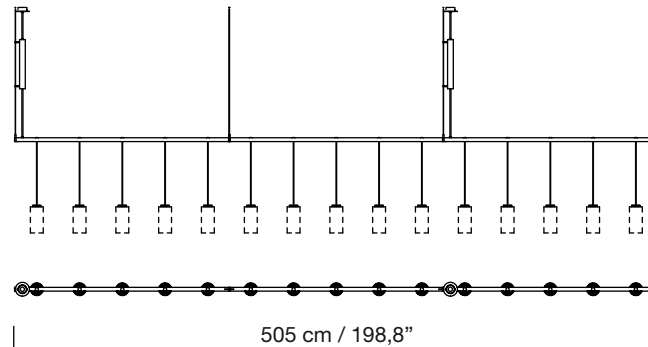

Sistema de suspensión

Hanging system

Pantallas

Lampshades

Vidrio opal blanco
White opal glass

Porcelana blanca
White porcelain

Latón
Brass

Parc de Belloch. Ctra. C-251 Km 5,6 E-08430 La Roca (Barcelona). España / Spain T. +34 938 679 100 / F. +34 938 711 767