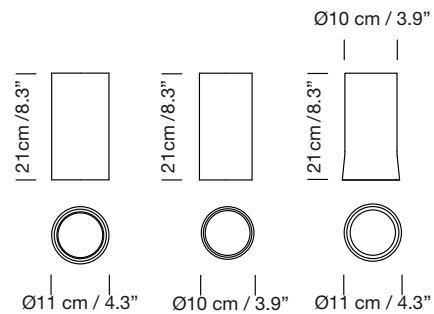

Sistema de suspensión

Hanging system

Pantallas

Lampshades

Vidrio opal blanco
White opal glass

Porcelana blanca
White porcelain

Latón
Brass

Parc de Belloch. Ctra. C-251 Km 5,6 E-08430 La Roca (Barcelona). España / Spain T. +34 938 679 100 / F. +34 938 711 767