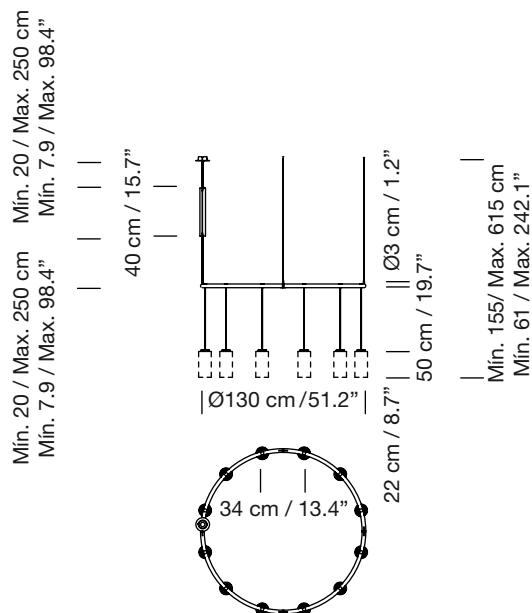

Parc de Belloch. Ctra. C-251 Km 5,6 E-08430 La Roca (Barcelona). España / Spain T. +34 938 679 100 / F. +34 938 711 767