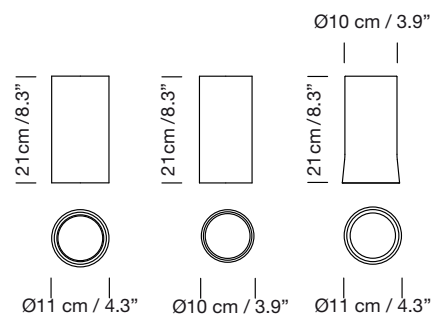

CIRIO CIRCULAR S

2010

ANTONI AROLA

SANTA & COLE

Sistema de suspensión

Hanging system

Pantallas

Lampshades

Vidrio opal blanco
White opal glass

Porcelana blanca
White porcelain

Latón
Brass