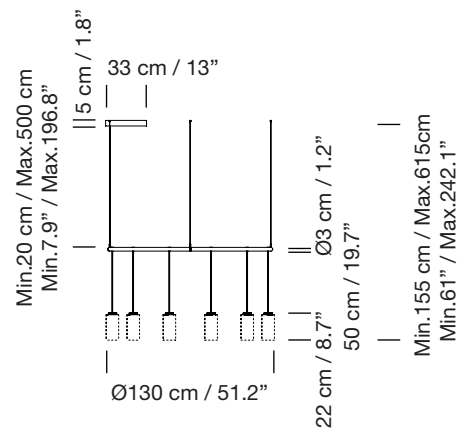

CIRIO CIRCULAR S - Florón rectangular / Rectangular ceiling plate

2010
ANTONI AROLA

SANTA & COLE

Sistema de suspensión

Hanging system