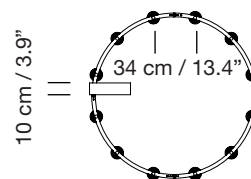

CIRIO CIRCULAR S - Florón rectangular / Rectangular ceiling plate

2010
ANTONI AROLA

SANTA & COLE

Sistema de suspensión

Hanging system