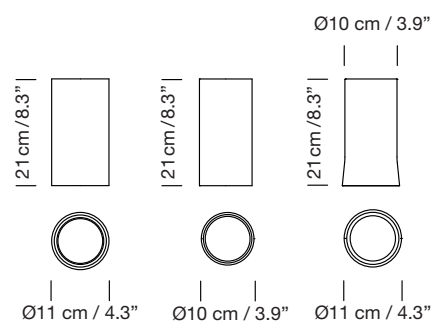

Pantallas

Lampshades

Vidrio opal blanco
White opal glass

Porcelana blanca
White porcelain

Latón
Brass

Parc de Belloch. Ctra. C-251 Km 5,6 E-08430 La Roca (Barcelona). España / Spain T. +34 938 679 100 / F. +34 938 711 767