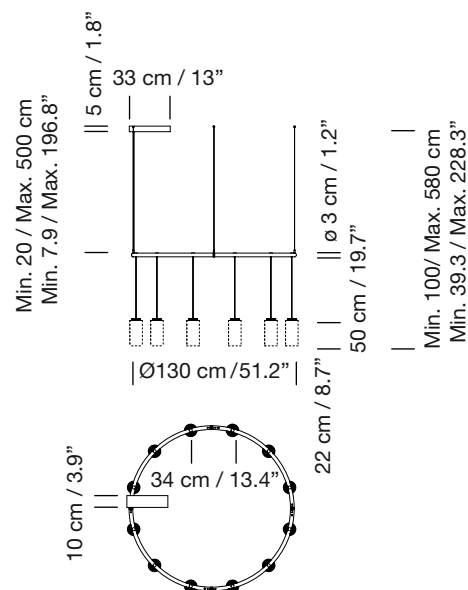

CIRIO CIRCULAR S - Florón rectangular / Rectangular ceiling plate

2010
ANTONI AROLA

SANTA & COLE

Sistema de suspensión

Hanging system