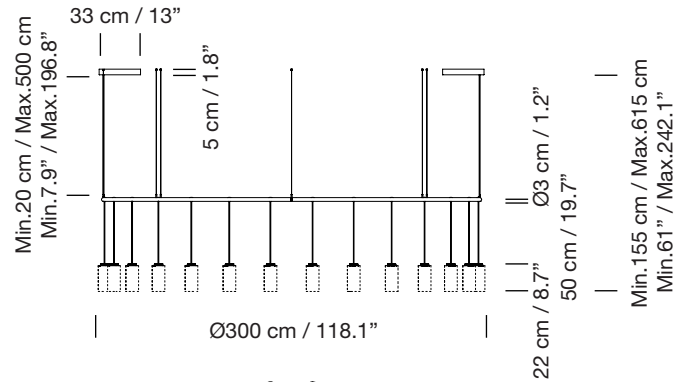

CIRIO CIRCULAR M - Florón rectangular / Rectangular ceiling plate

2010
ANTONI AROLA

SANTA & COLE

Sistema de suspensión
Hanging system