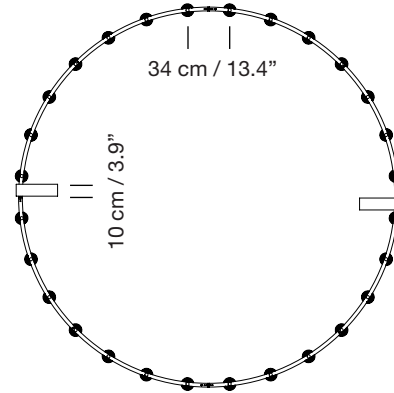

CIRIO CIRCULAR M - Florón rectangular / Rectangular ceiling plate

2010
ANTONI AROLA

SANTA & COLE

Sistema de suspensión
Hanging system