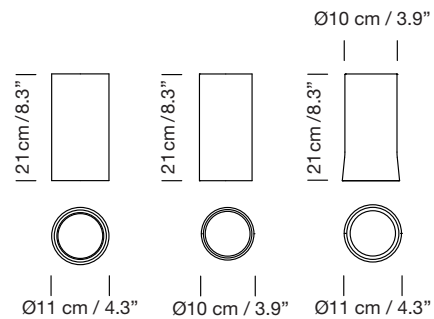

Pantallas
Lampshades

Vidrio opal blanco
White opal glass

Porcelana blanca
White porcelain

Latón
Brass

Parc de Belloch. Ctra. C-251 Km 5,6 E-08430 La Roca (Barcelona). España / Spain T. +34 938 679 100 / F. +34 938 711 767