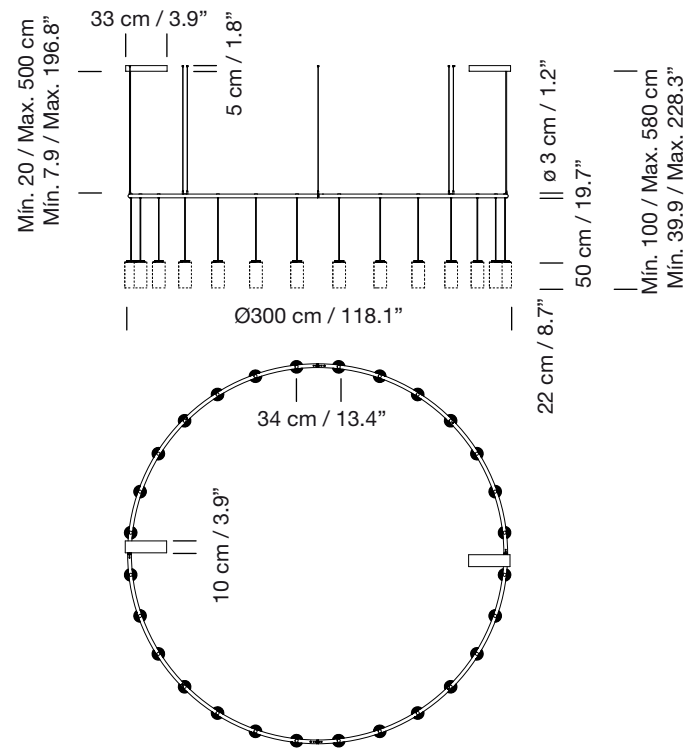

CIRIO CIRCULAR M - Florón rectangular / Rectangular ceiling plate

2010
ANTONI AROLA

SANTA & COLE

Sistema de suspensión

Hanging system