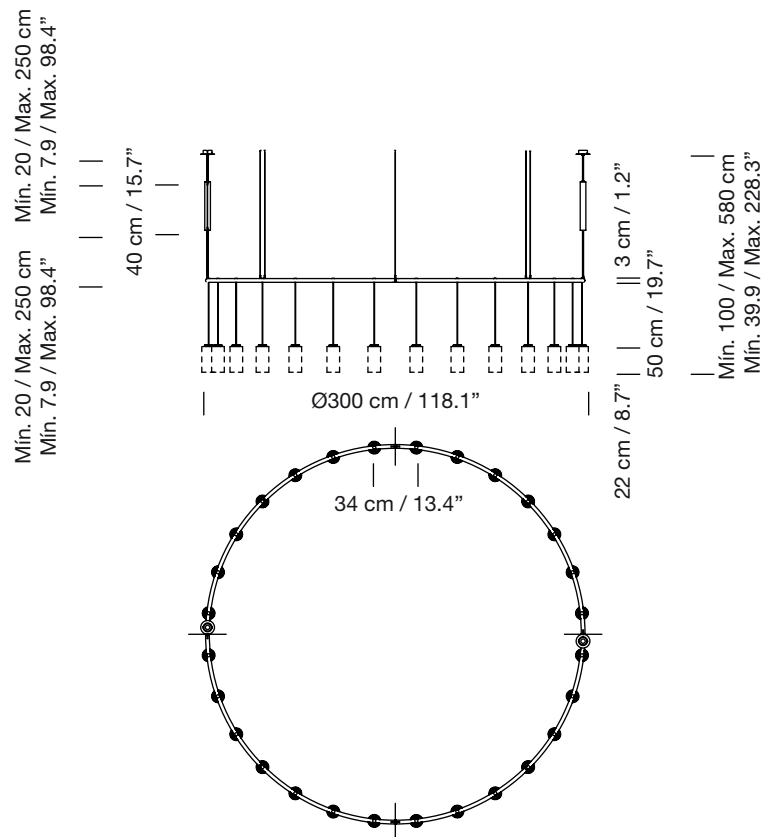

CIRIO CIRCULAR M - Florón circular / Circular ceiling plate

2010
ANTONI AROLA

Sistema de suspensión

Hanging system