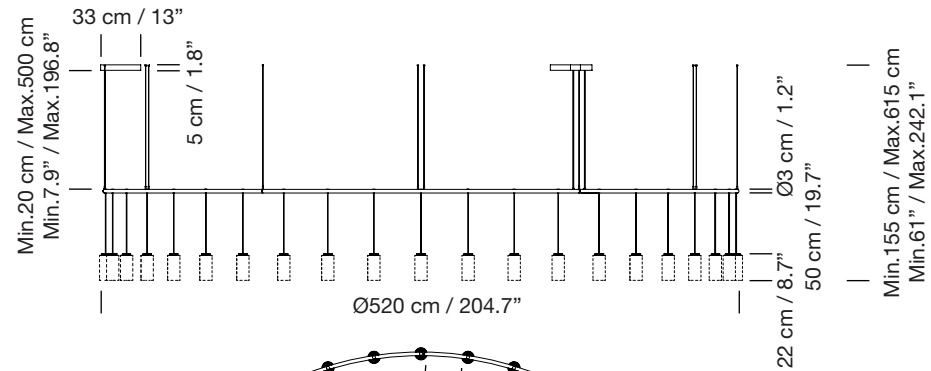

CIRIO CIRCULAR L - Florón rectangular / Rectangular ceiling plate

2010
ANTONI AROLA

SANTA & COLE

Sistema de suspensión
Hanging system