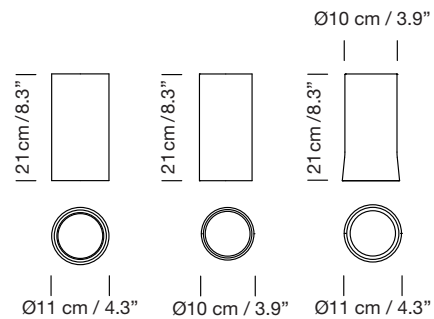

Pantallas
Lampshades

Vidrio opal blanco / White opal glass
Porcelana blanca / White porcelain
Latón / Brass

Parc de Belloch. Ctra. C-251 Km 5,6 E-08430 La Roca (Barcelona). España / Spain T. +34 938 679 100 / F. +34 938 711 767