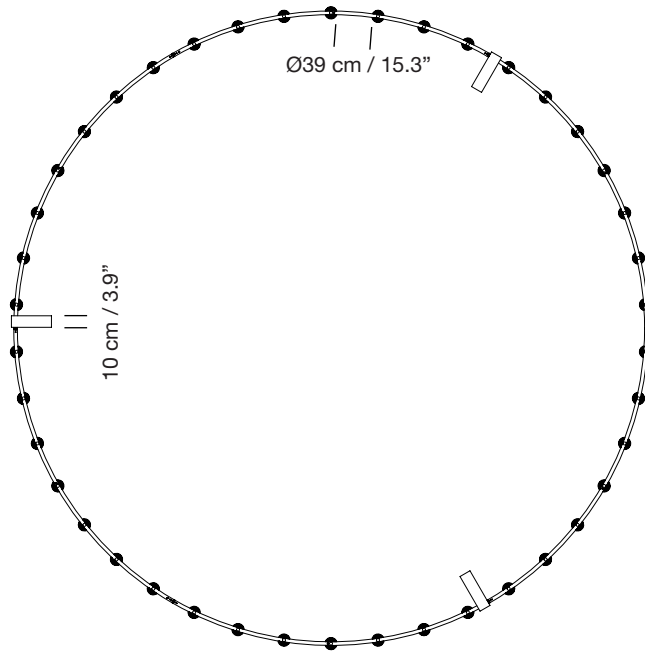

CIRIO CIRCULAR L - Florón rectangular / Rectangular ceiling plate

2010
ANTONI AROLA

SANTA & COLE

Sistema de suspensión
Hanging system