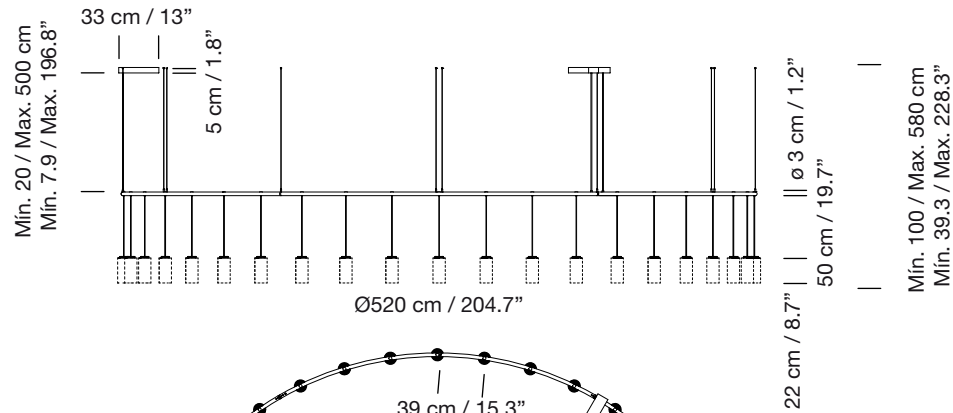

CIRIO CIRCULAR L - Florón rectangular / Rectangular ceiling plate

2010

ANTONI AROLA

Sistema de suspensión

Hanging system

Pantallas

Lampshades

Vidrio opal blanco
White opal glass

Porcelana blanca
White porcelain

Latón
Brass

Parc de Belloch. Ctra. C-251 Km 5,6 E-08430 La Roca (Barcelona). España / Spain T. +34 938 679 100 / F. +34 938 711 767