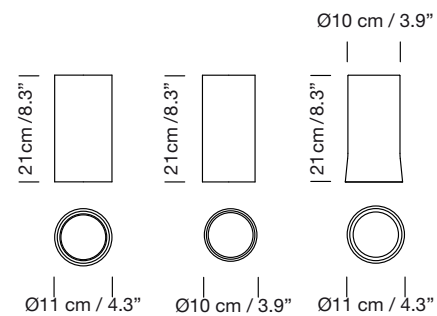

CIRIO CIRCULAR L - Florón rectangular / Rectangular ceiling plate

2010

ANTONI AROLA

Sistema de suspensión

Hanging system

Pantallas

Lampshades

Vidrio opal blanco
White opal glass

Porcelana blanca
White porcelain

Latón
Brass

Parc de Belloch. Ctra. C-251 Km 5,6 E-08430 La Roca (Barcelona). España / Spain T. +34 938 679 100 / F. +34 938 711 767