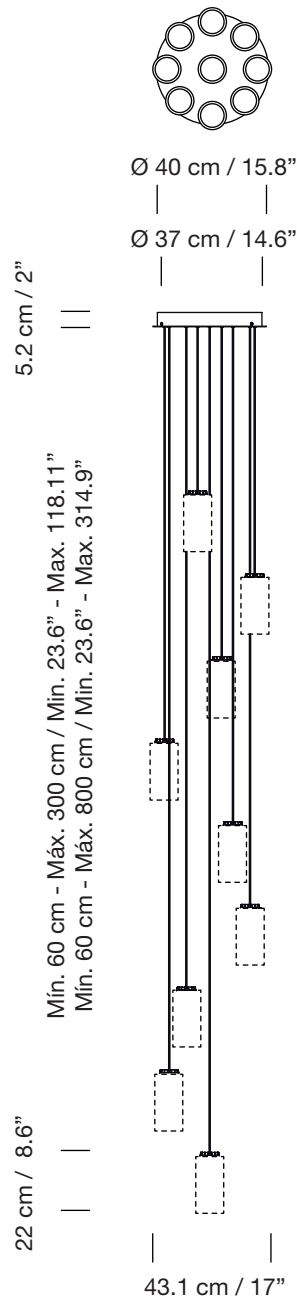

CIRIO CASCADA 9

2017
ANTONI AROLA

SANTA & COLE

Lámpara de suspensión Hanging lamp

A

B

Pantallas Lampshades

Porcelana blanca
White porcelain

Vidrio opal blanco
White opal glass

Latón
Brass

A
Composición tirabuzón
Spiral composition

B
Composición aleatoria
Random composition

Parc de Belloch. Ctra. C-251 Km 5,6 E-08430 La Roca (Barcelona). España / Spain T. +34 938 679 100 / F. +34 938 711 767