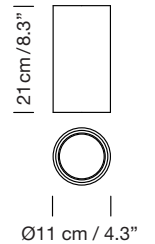

Vidrio opal blanco
White opal glass