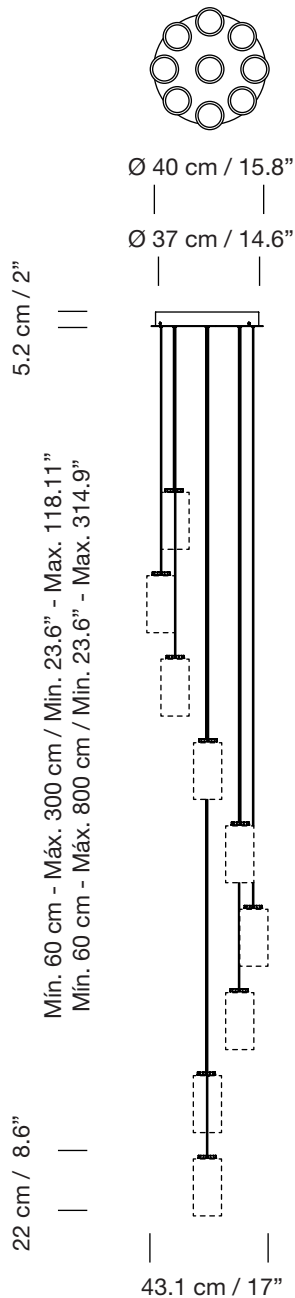

CIRIO CASCADA 9

2017
ANTONI AROLA

SANTA & COLE

Lámpara de suspensión Hanging lamp

A