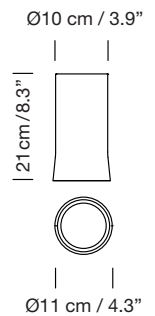

Latón
Brass