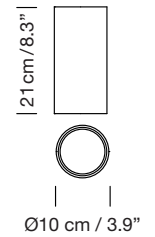

Pantallas Lampshades

Porcelana blanca
White porcelain