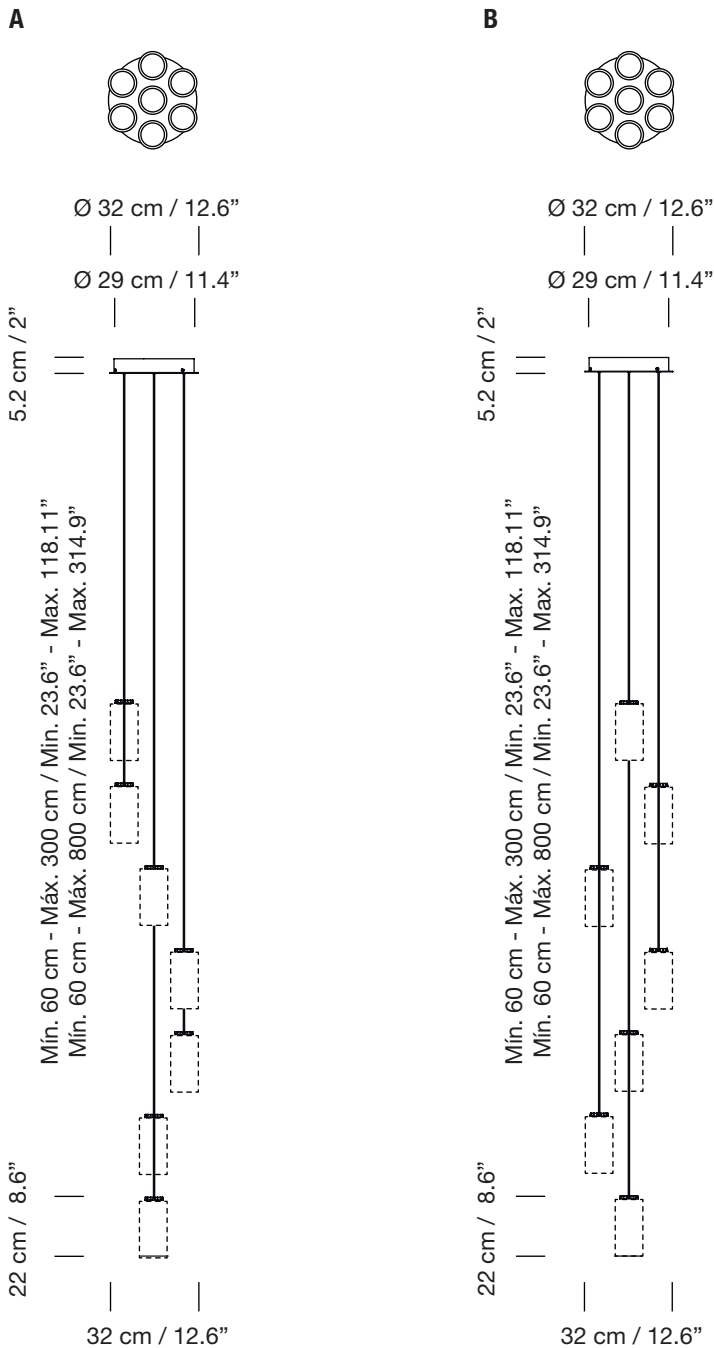

CIRIO CASCADA 7

2017
ANTONI AROLA

SANTA & COLE

Lámpara de suspensión Hanging lamp

Pantallas Lampshades

Porcelana blanca White porcelain

Vidrio opal blanco White opal glass

Latón Brass

A
Composición tirabuzón
Spiral composition

B
Composición aleatoria
Random composition

Parc de Belloch. Ctra. C-251 Km 5,6 E-08430 La Roca (Barcelona). España / Spain T. +34 938 679 100 / F. +34 938 711 767