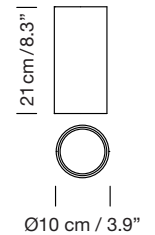

Pantallas Lampshades

Porcelana blanca White porcelain