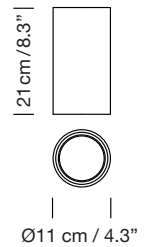

Vidrio opal blanco White opal glass