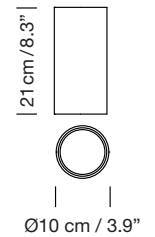

Pantallas Lampshades

Porcelana blanca
White porcelain