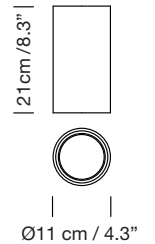

Vidrio opal blanco
White opal glass