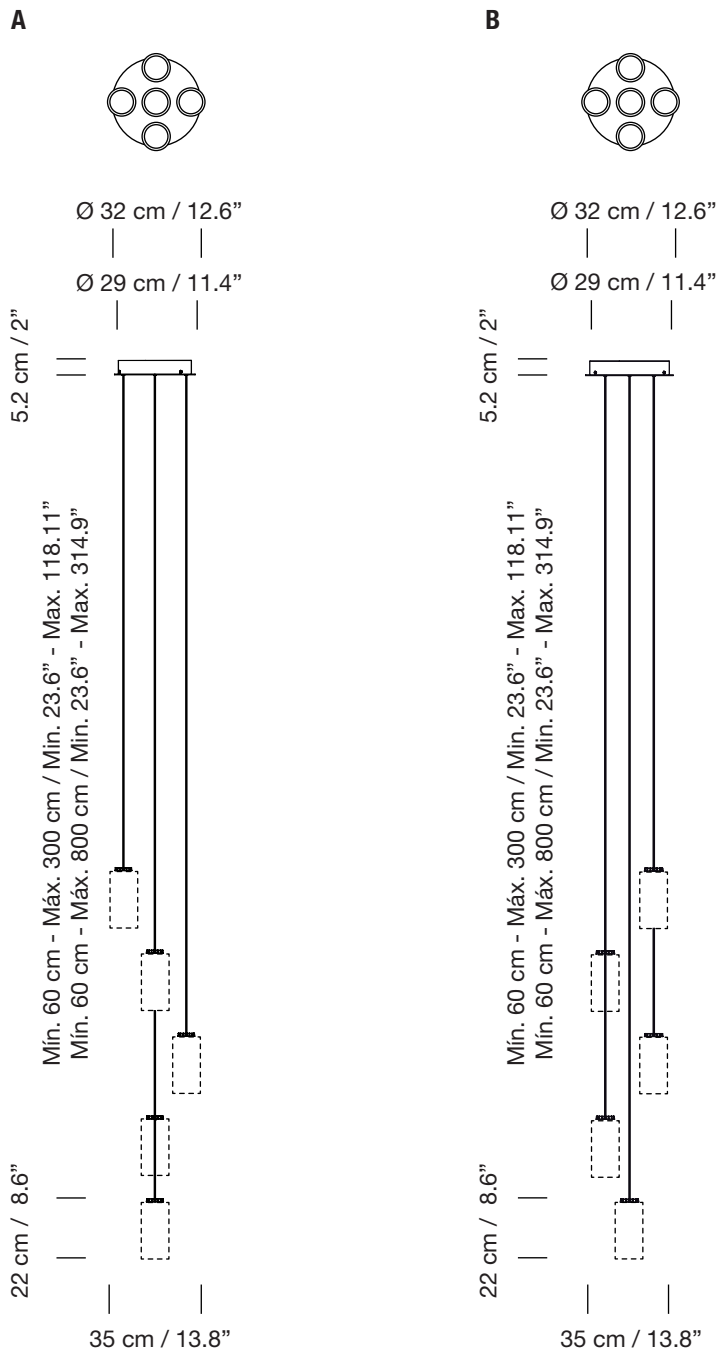

CIRIO CASCADA 5

2017
ANTONI AROLA

SANTA & COLE

Lámpara de suspensión Hanging lamp

Pantallas Lampshades

Porcelana blanca
White porcelain

Vidrio opal blanco
White opal glass

Latón
Brass

A
Composición tirabuzón
Spiral composition

B
Composición aleatoria
Random composition

Parc de Belloch. Ctra. C-251 Km 5,6 E-08430 La Roca (Barcelona). España / Spain T. +34 938 679 100 / F. +34 938 711 767