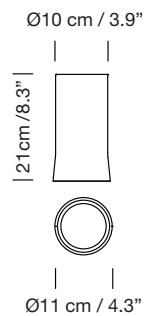

Latón
Brass