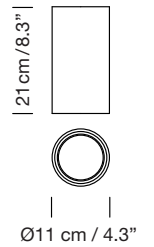

CIRIO CASCADA 12

2017
ANTONI AROLA

SANTA & COLE

Lámpara de suspensión Hanging lamp

Pantallas Lampshades

Porcelana blanca White porcelain

Vidrio opal blanco White opal glass

Latón Brass