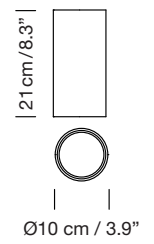

CIRIO CASCADA 12

2017
ANTONI AROLA

SANTA & COLE

Lámpara de suspensión Hanging lamp

Pantallas Lampshades

Porcelana blanca White porcelain

Vidrio opal blanco White opal glass

Latón Brass