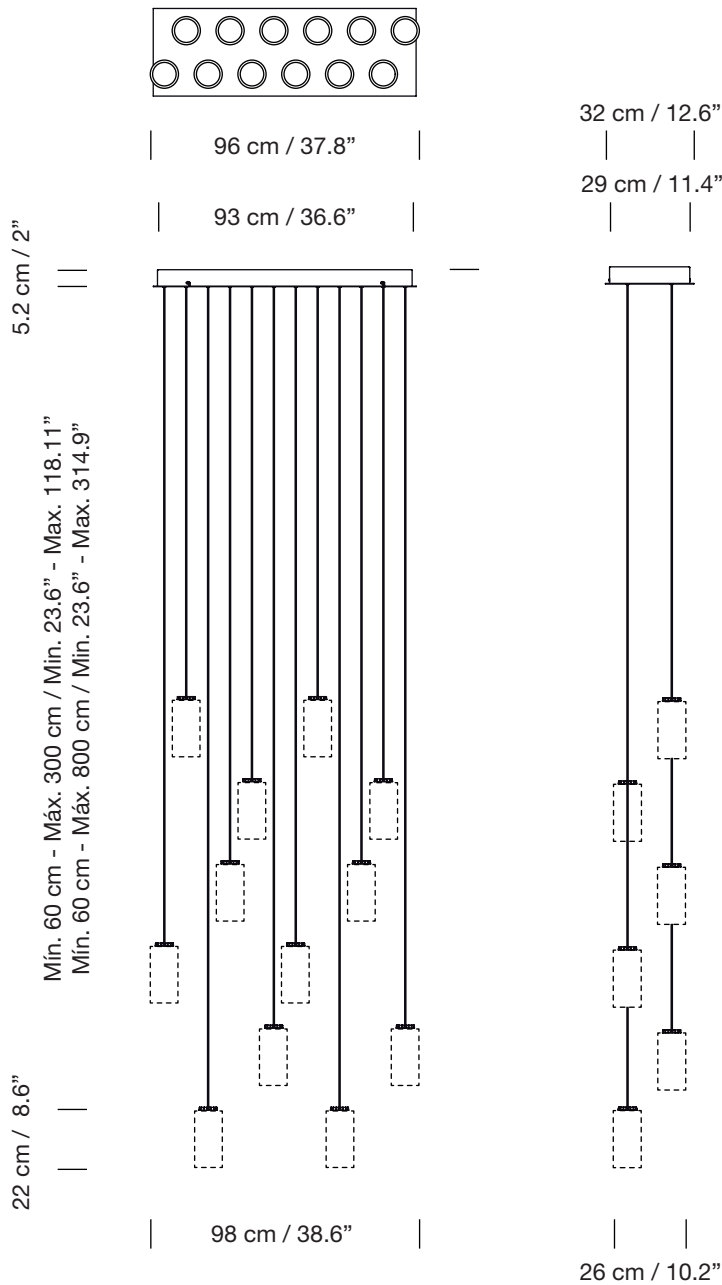

CIRIO CASCADA 12

2017
ANTONI AROLA

SANTA & COLE

Lámpara de suspensión Hanging lamp

Pantallas Lampshades

Porcelana blanca White porcelain

Vidrio opal blanco White opal glass

Latón Brass