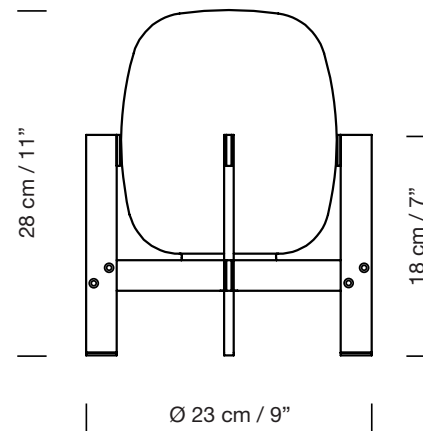

CESTITA METÁLICA

2015

Miguel Milá

SANTA & COLE

Lámpara de sobremesa

Table lamp

Parc de Belloch. Ctra. C-251 Km 5,6 E-08430 La Roca (Barcelona), España / Spain T. +34 938 679 100 / F. +34 938 711 767