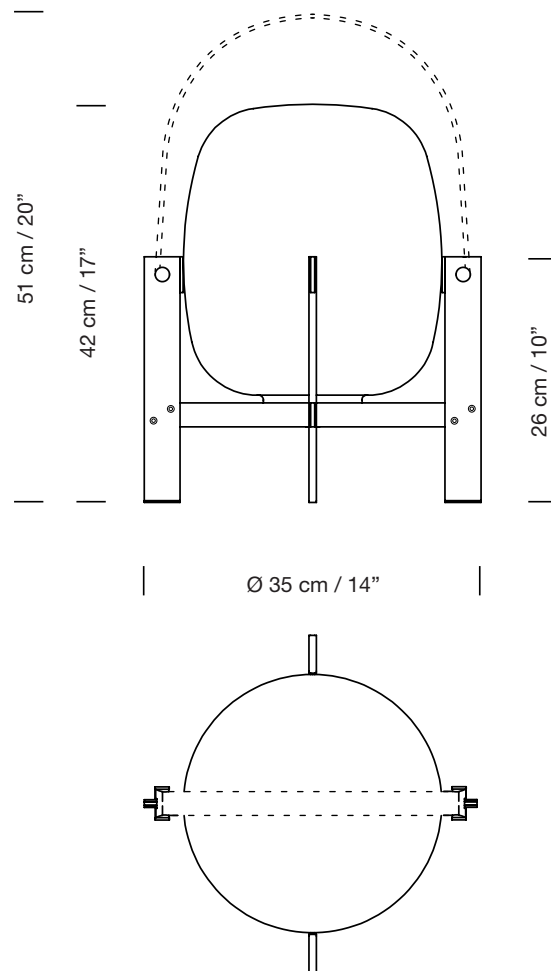

CESTA METÁLICA

2015

Miguel Milá

SANTA & COLE

Lámpara de sobremesa

Table lamp

Parc de Belloch. Ctra. C-251 Km 5,6 E-08430 La Roca (Barcelona), España / Spain T. +34 938 679 100 / F. +34 938 711 767