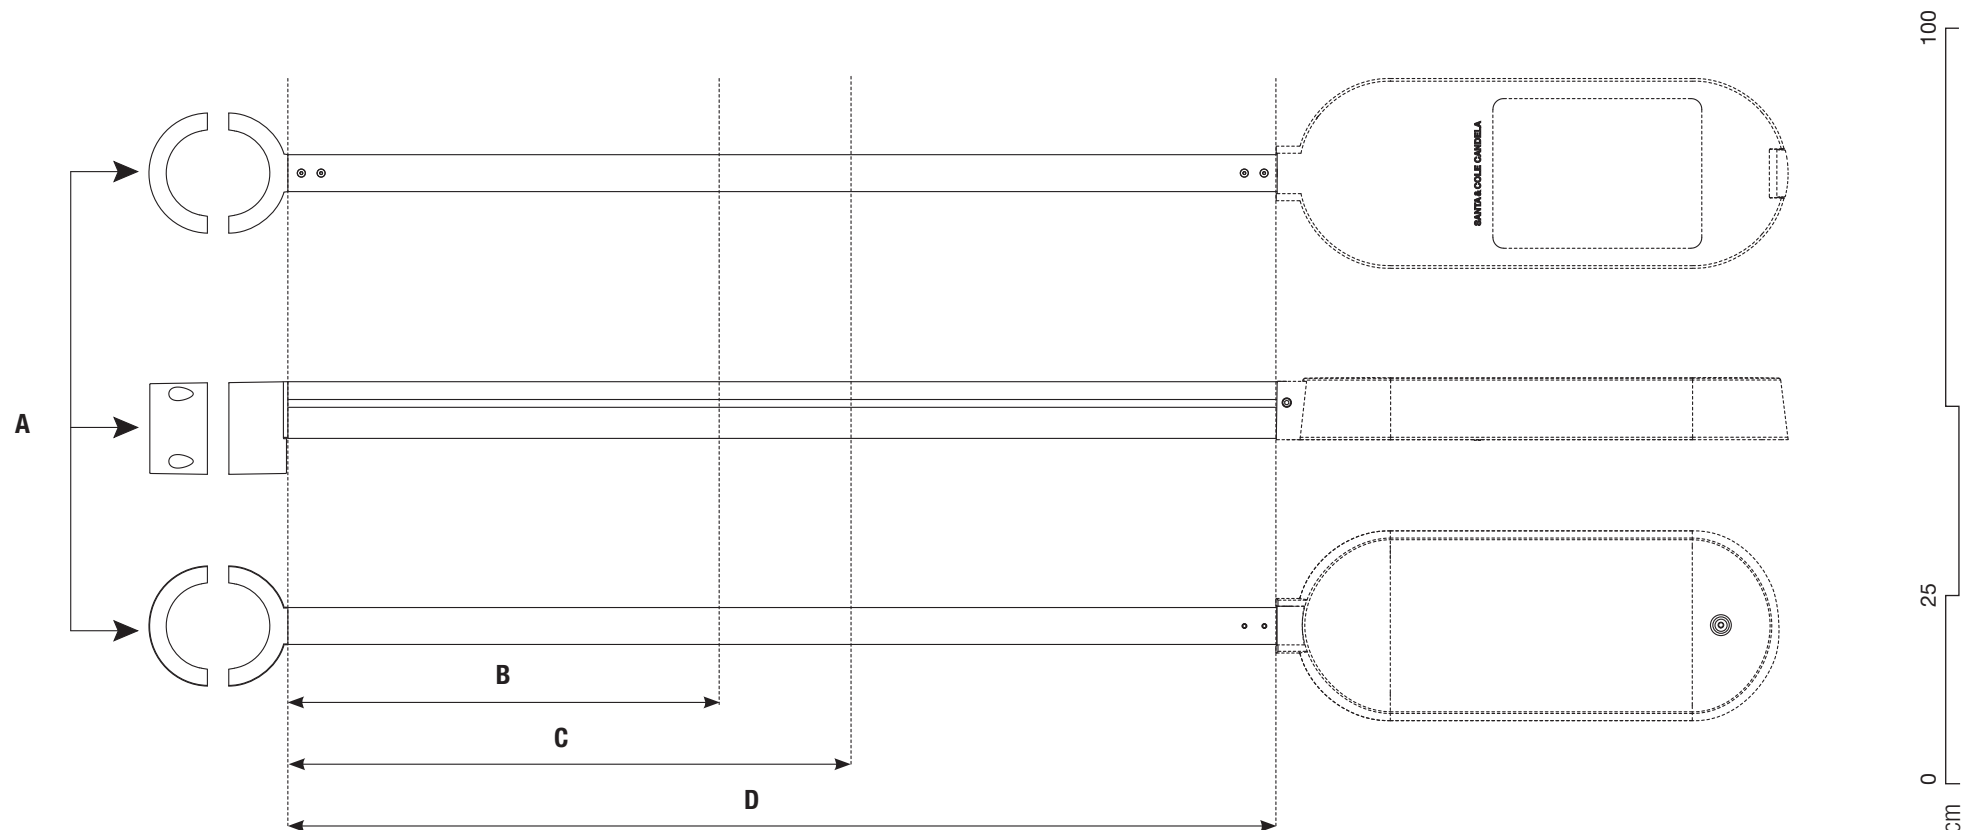

CANDELA

2009
GONZALO MILÁ

SANTA & COLE
urbidermis

Accesorios para columna / Pole fixtures

A	B	C	D
Brida	Brazo corto 55cm	Brazo medio 75cm	Brazo largo 150cm
Clamp	Short arm 55cm	Middle arm 75cm	Long arm 150cm

Parc de Belloch. Ctra. C-251 Km 5,6 E-08430 La Roca (Barcelona), España / Spain T. +34 938 619 100

Fecha de modificación / last update: 02/10/2019