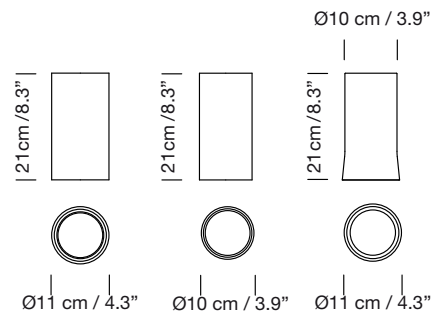

Lámpara de suspensión
Hanging lamp

Pantallas
Lampshades

Vidrio opal blanco White opal glass
Porcelana blanca White porcelain
Latón Brass

A florón de superficie surface rosette
B florón empotrable built-in