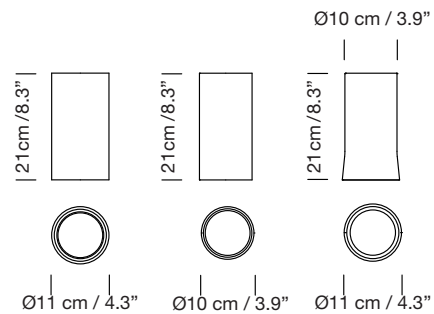

**Sistema de suspensión**  
Hanging system

**Pantallas**  
Lampshades

**Vidrio opal blanco**    **Porcelana blanca**    **Latón**  
White opal glass    White porcelain    Brass

Parc de Belloch. Ctra. C-251 Km 5,6 E-08430 La Roca (Barcelona). España / Spain T. +34 938 679 100 / F. +34 938 711 767