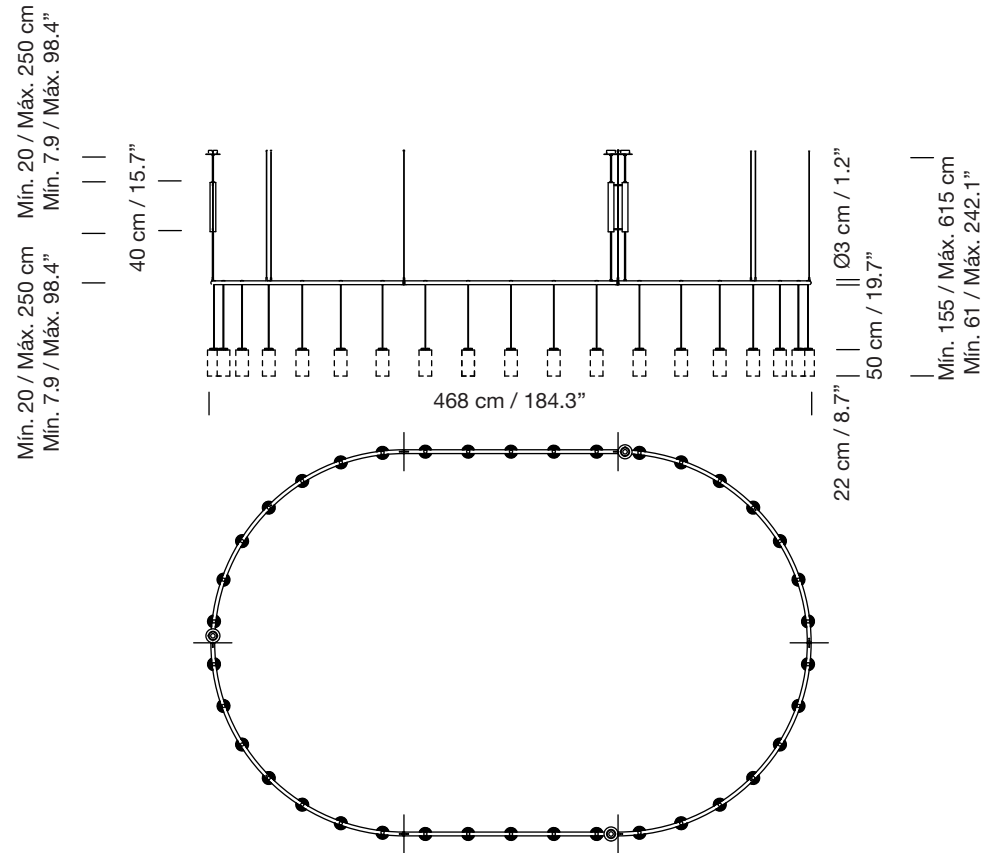

**Sistema de suspensión**  
Hanging system

**Pantallas**  
Lampshades

**Vidrio opal blanco**    **Porcelana blanca**    **Latón**  
White opal glass    White porcelain    Brass

Parc de Belloch. Ctra. C-251 Km 5,6 E-08430 La Roca (Barcelona). España / Spain T. +34 938 679 100 / F. +34 938 711 767