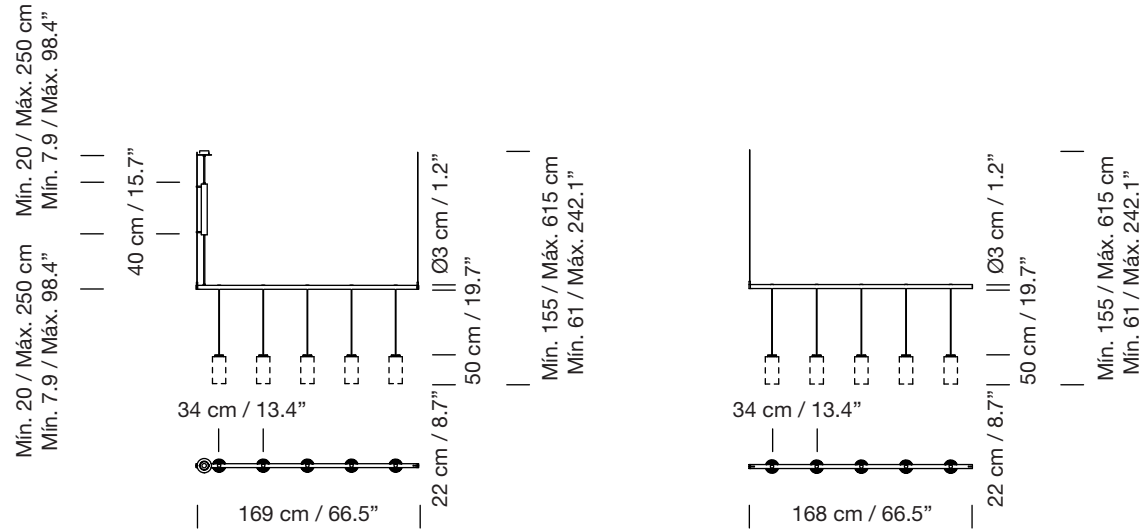

Sistema de suspensión
Hanging system

Pantallas
Lampshades

Vidrio opal blanco **Porcelana blanca** **Latón**
White opal glass White porcelain Brass