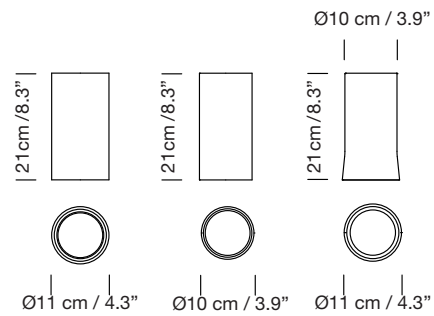

Sistema de suspensión
Hanging system

Pantallas
Lampshades

Vidrio opal blanco **Porcelana blanca** **Latón**
White opal glass White porcelain Brass