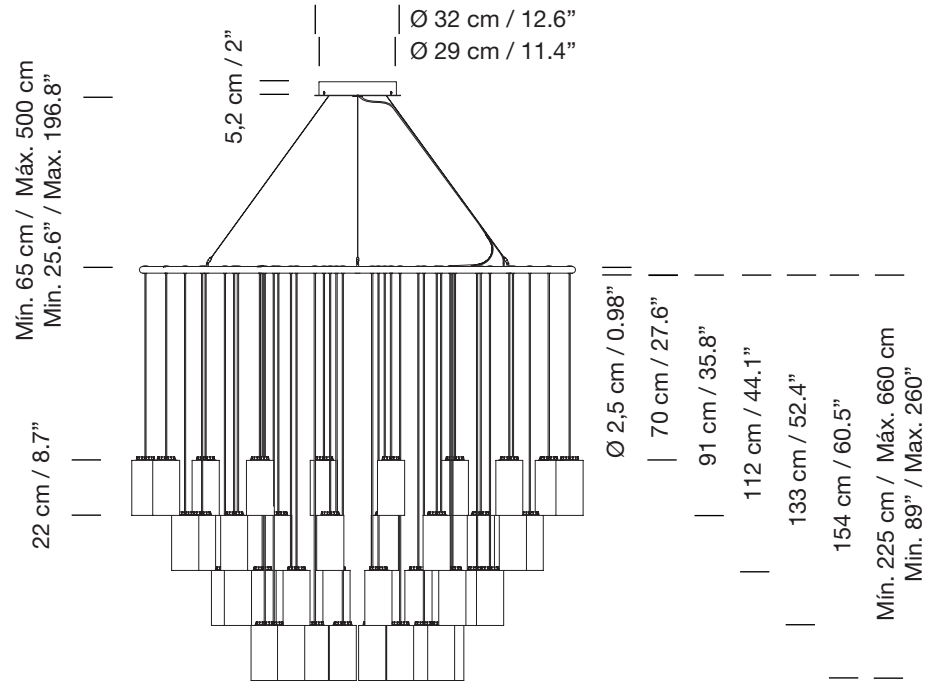

CIRIO CHANDELIER L - Soporte directo a florón / Direct cable to ceiling plate

2015°
ANTONI AROLA

Lámpara de suspensión
Hanging lamp