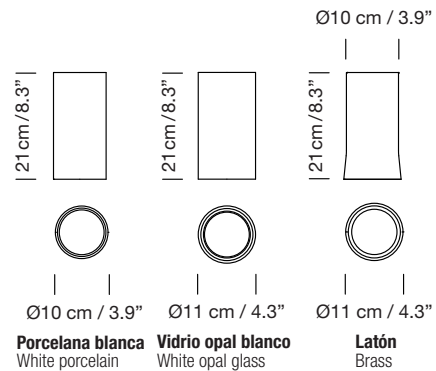

Pantallas
Lampshades