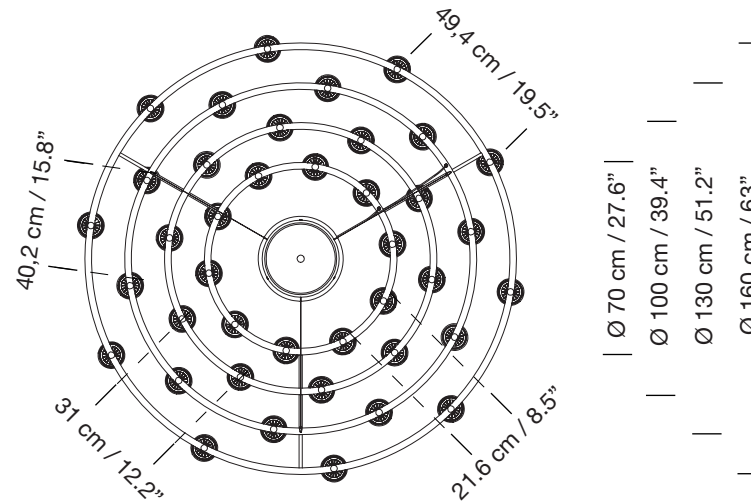

Pantallas
Lampshades