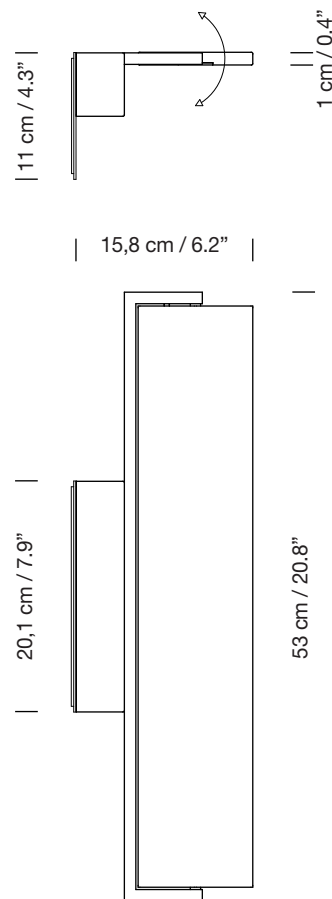

BLANCOWHITE R1 WALL ROTATING

2013

ANTONI AROLA

SANTA & COLE

Aplique

Wall lamp

Parc de Belloch. Ctra. C-251 Km 5,6 E-08430 La Roca (Barcelona). España / Spain T. +34 938 679 100 / F. +34 938 711 767