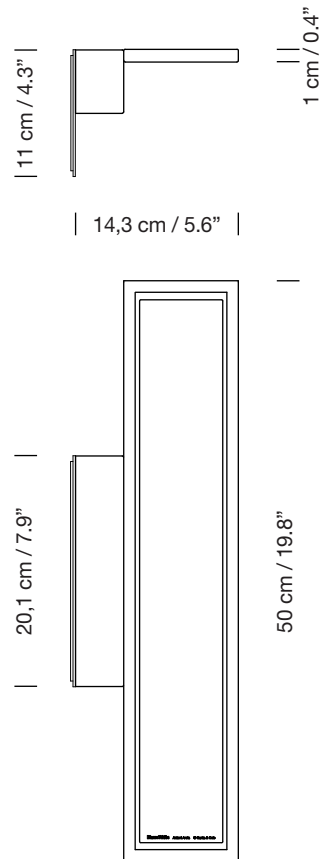

BLANCOWHITE R1 WALL

2013

ANTONI AROLA

SANTA & COLE

Aplique

Wall lamp

Parc de Belloch. Ctra. C-251 Km 5,6 E-08430 La Roca (Barcelona). España / Spain T. +34 938 679 100 / F. +34 938 711 767