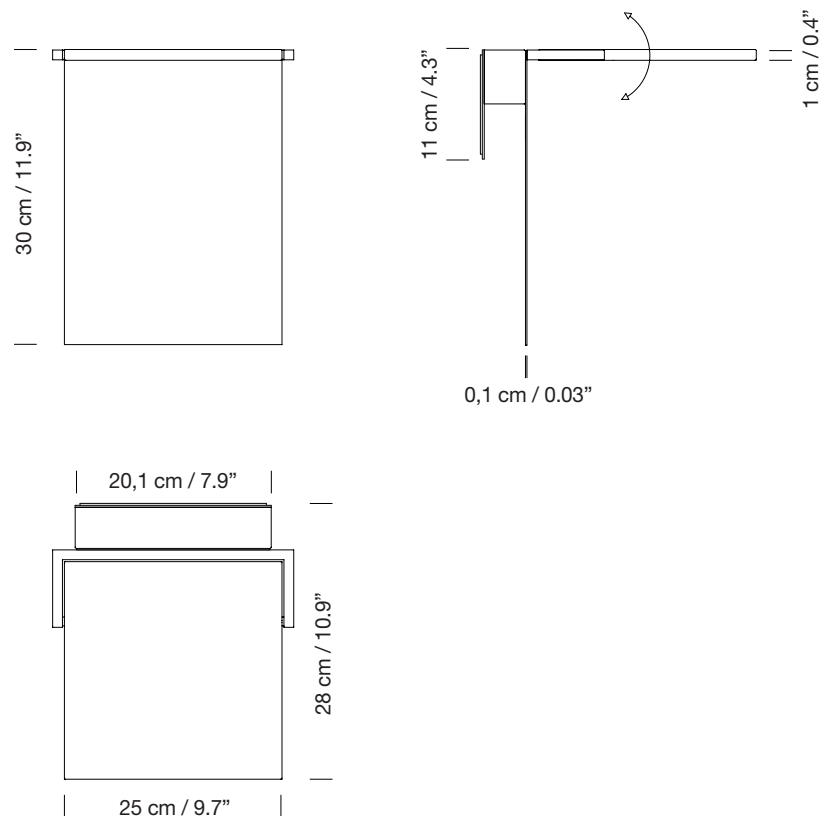

BLANCOWHITE C1 WALL ROTATING SCENE

2013

ANTONI AROLA

SANTA & COLE

Aplique

Wall lamp

Parc de Belloch. Ctra. C-251 Km 5,6 E-08430 La Roca (Barcelona). España / Spain T. +34 938 679 100 / F. +34 938 711 767