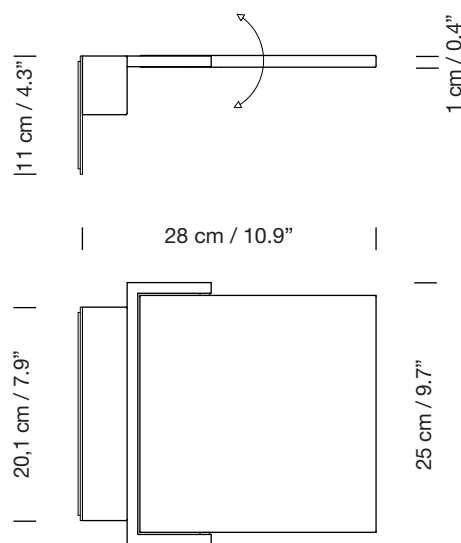

BLANCOWHITE C1 WALL ROTATING

2013

ANTONI AROLA

SANTA & COLE

Aplique

Wall lamp

Parc de Belloch. Ctra. C-251 Km 5,6 E-08430 La Roca (Barcelona). España / Spain T. +34 938 679 100 / F. +34 938 711 767