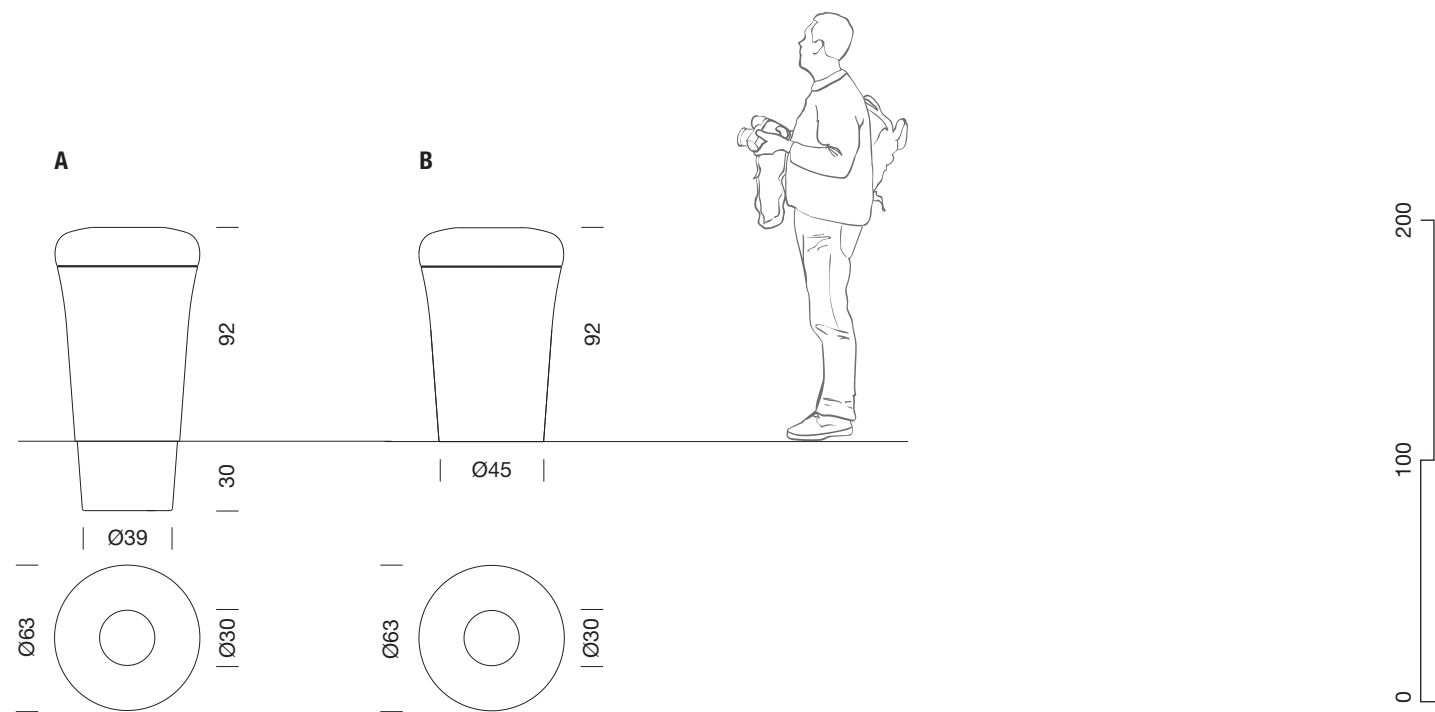

BINA

2004

GONZALO MILÁ, MARTINA ZINK

urbidermis
SANTA & COLE

Papelera / Litterbin

A	B
Para empotrar	De superficie
Embedded	Surface mounted

Parc de Belloch. Ctra. C-251 Km 5,6 E-08430 La Roca (Barcelona), España / Spain T. +34 938 619 100

Fecha de modificación / Last update: 20/01/2020