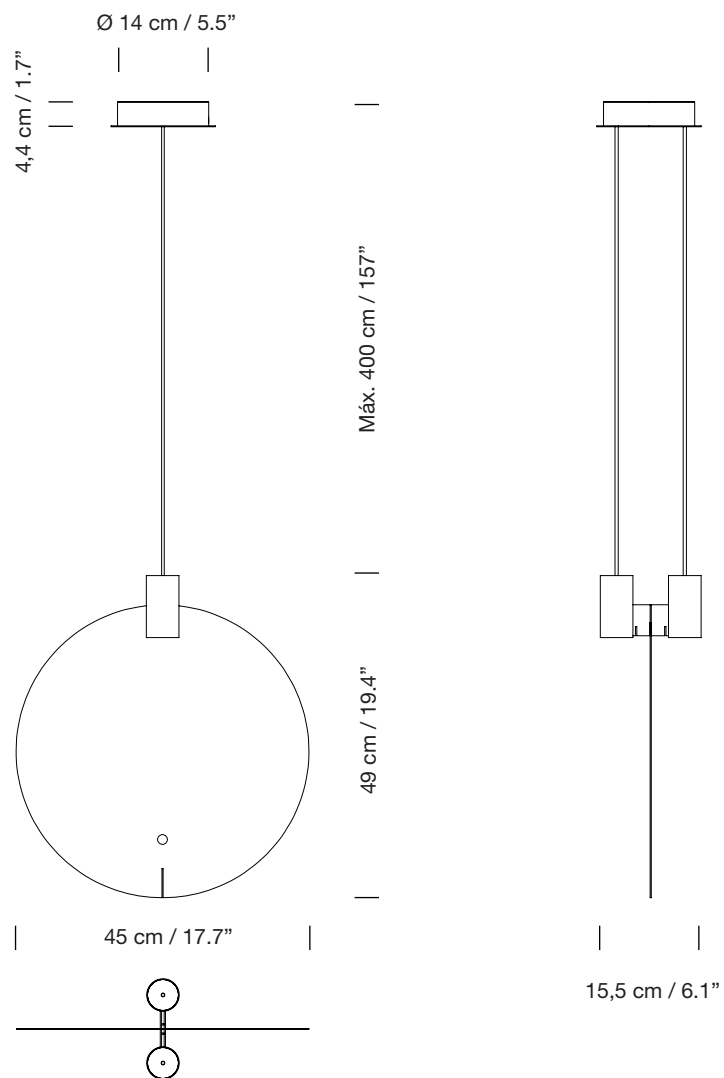

BIJOU L

2022

ANTONI AROLA

SANTA & COLE

Lámparas de suspensión

Pendant lamp

Parc de Belloch. Ctra. C-251 Km 5,6 E-08430 La Roca (Barcelona). España / Spain T. +34 938 679 100 / F. +34 938 711 767