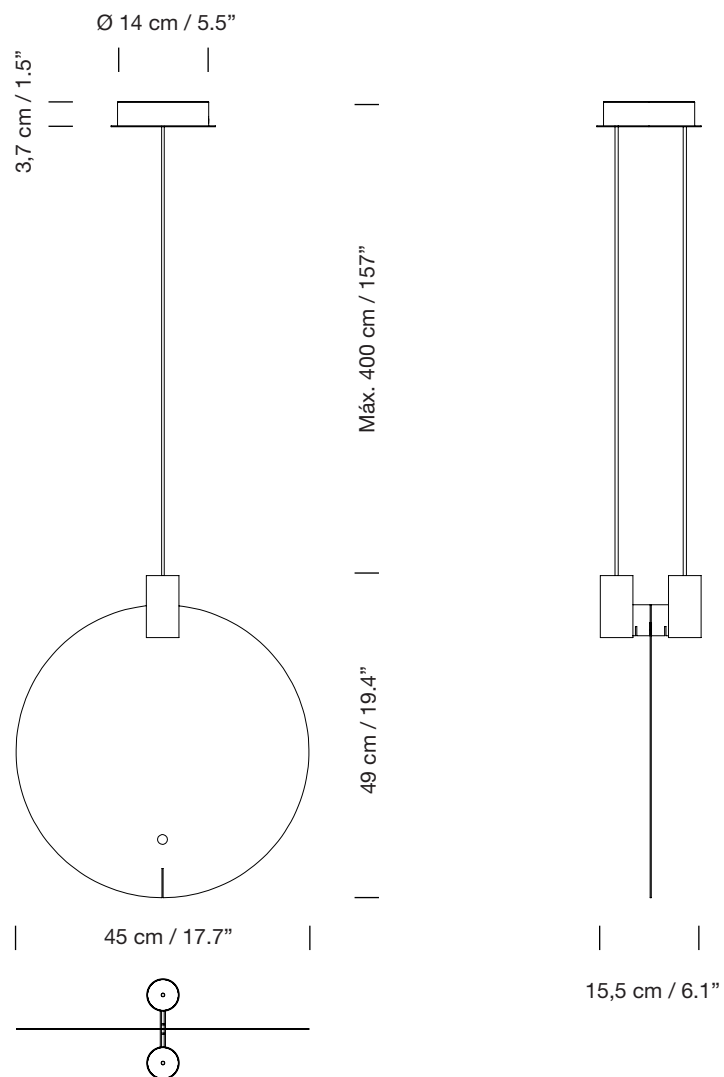

BIJOU L

2022

ANTONI AROLA

SANTA & COLE

Lámparas de suspensión

Pendant lamp

Parc de Belloch. Ctra. C-251 Km 5,6 E-08430 La Roca (Barcelona). España / Spain T. +34 938 679 100 / F. +34 938 711 767