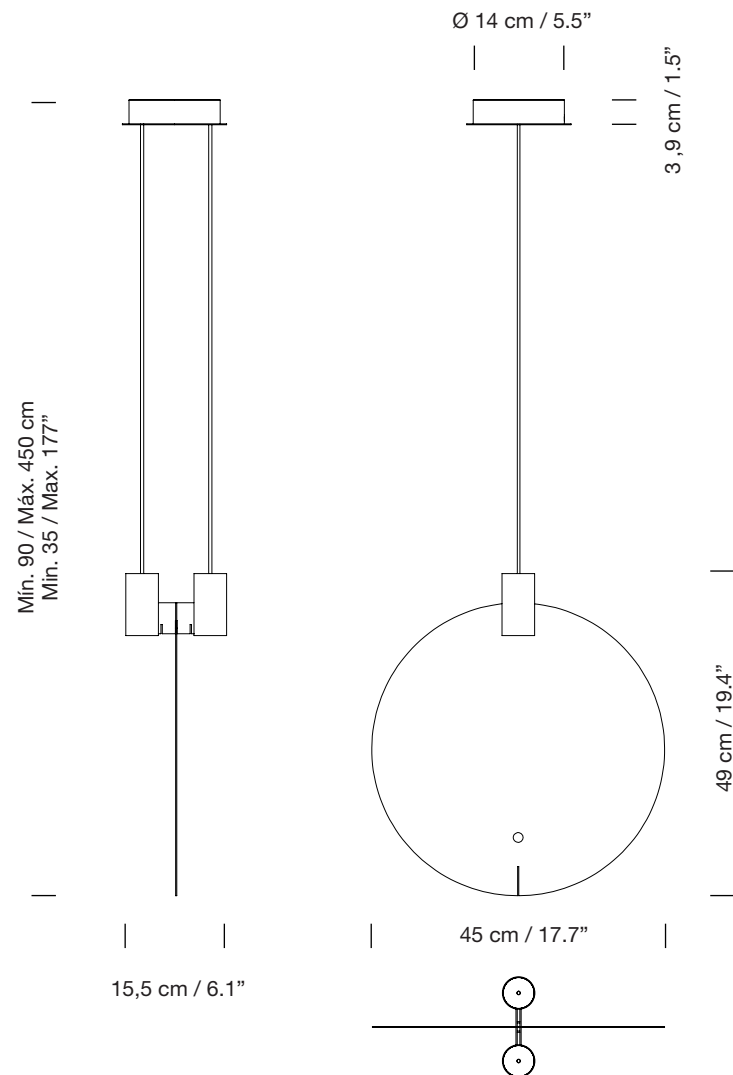

BIJOU L

2020

ANTONI AROLA

SANTA & COLE

Lámparas de suspensión

Hanging lamps

Parc de Belloch. Ctra. C-251 Km 5,6 E-08430 La Roca (Barcelona). España / Spain T. +34 938 679 100 / F. +34 938 711 767